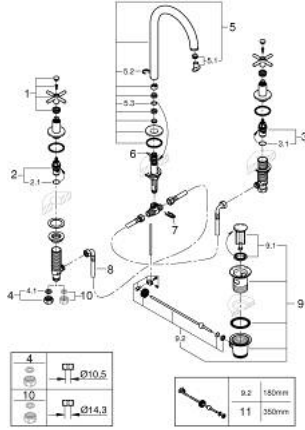

• maximum flow rate (at 3 bar): 5 l/min

• الصنبور الأنثوي الدوار مع مرغي المياه ومحدد التوقف

• منطقة دوار قابلة للتعديل 0° / 150° / 360°

• مجموعة بالوعة منبثقة 1 1/4"

الجانبية

• خراطيم اتصال مرنة مقاومة للضغط بين الصنبور والصمامات

• مع مقابض عرضية

Sets of caps with "H" and "C" marking and

without marking

ATRIO 20 643 MS0 خلاط حوض بثلاث فتحات بقياس 1/2 بوصة مقاس L

قطع الغيار:

- 1: مقابض متعارضة (14215MS0 رقم الطلب).
- 2: جزء علوي سيراميك 1/2 بوصة (45882000 رقم الطلب).
- 2.1: حلقة دائرية بقطر 18.2 x قطر (0392400M رقم الطلب).
- 3: جزء علوي سيراميك 1/2 بوصة (45883000 رقم الطلب).
- 3.1: حلقة دائرية بقطر 18.2 x قطر (0392400M رقم الطلب).
- 4: صامولة إقتران 1/2 بوصة (1290100M رقم الطلب).
- 4.1: عازل ليفي بقطر 18.5 x قطر (0138900M رقم الطلب).
- 5: خلاط (101298MS00 رقم الطلب).
- 5.1: وحدة استقامة تدفق (48408000 رقم الطلب).
- 5.2: حلقة الأمان (4826600M رقم الطلب).
- 5.3: وردة عزل (0128500M رقم الطلب).
- 6: شداد (65196MS0 رقم الطلب).
- 7: مشبك تثبيت (6554100M رقم الطلب).
- 8: خرطوم وصلة مرنة (45704000 رقم الطلب).
- 9: مجموعة تصريف بقياس 1 1/4 بوصة (28910MS0 رقم الطلب).
- 9.1: فيشه (07182MS0 رقم الطلب).
- 9.2: عامود غير متمركز (07052000 رقم الطلب).
- 10: صامولة إقتران 1/2 بوصة 14.5 x ملم* (1290200M رقم الطلب).
- 11: عامود غير متمركز* (07341000 رقم الطلب).