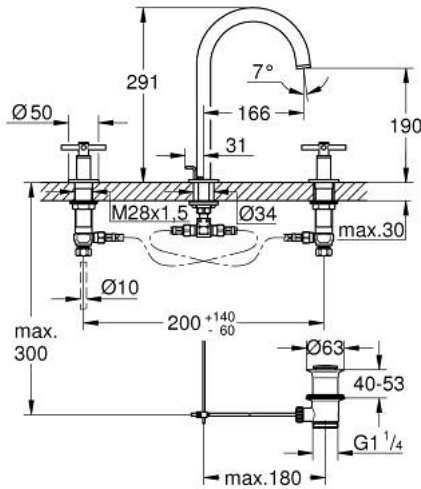

ATRIO 20 643 MS0 خلاط حوض بثلاث فتحات بقياس 1/2 بوصة مقاس L

وصف المنتج:

• اللون: satin steel

• الأجزاء الرأسية السيراميك 1/2 بوصة، 90 درجة

• لمسة نهائية من GROHE LongLife

• تقنية GROHE EcoJoy لمياه أقل وتدفق ممتاز

• maximum flow rate (at 3 bar): 5 l/min

• الصنبور الأنثوي الدوار مع مرغي المياه ومحدد التوقف

• منطقة دوار قابلة للتعديل 0° / 150° / 360°

• مجموعة بالوعة منبثقة 1 1/4"

الجانبية

• خراطيم اتصال مرنة مقاومة للضغط بين الصنبور والصمامات

• مع مقابض عرضية

Sets of caps with "H" and "C" marking and

without marking

ATRIO 20 643 MS0 خلاط حوض بثلاث فتحات بقياس 1/2 بوصة مقاس L

قطع الغيار:

- 1: مقابض متعارضة (14215MS0 رقم الطلب).
- 2: جزء علوي سيراميك 1/2 بوصة (45882000 رقم الطلب).
- 2.1: حلقة دائرية بقطر 18.2 x قطر (0392400M رقم الطلب).
- 3: جزء علوي سيراميك 1/2 بوصة (45883000 رقم الطلب).
- 3.1: حلقة دائرية بقطر 18.2 x قطر (0392400M رقم الطلب).
- 4: صامولة إقتران 1/2 بوصة (1290100M رقم الطلب).
- 4.1: عازل ليفي بقطر 18.5 x قطر (0138900M رقم الطلب).
- 5: خلاط (101298MS00 رقم الطلب).
- 5.1: وحدة استقامة تدفق (48408000 رقم الطلب).
- 5.2: حلقة الأمان (4826600M رقم الطلب).
- 5.3: وردة عزل (0128500M رقم الطلب).
- 6: شداد (65196MS0 رقم الطلب).
- 7: مشبك تثبيت (6554100M رقم الطلب).
- 8: خرطوم وصلة مرنة (45704000 رقم الطلب).
- 9: مجموعة تصريف بقياس 1 1/4 بوصة (28910MS0 رقم الطلب).
- 9.1: فيشه (07182MS0 رقم الطلب).
- 9.2: عامود غير متمركز (07052000 رقم الطلب).
- 10: صامولة إقتران 1/2 بوصة 14.5 x ملم* (1290200M رقم الطلب).
- 11: عامود غير متمركز* (07341000 رقم الطلب).