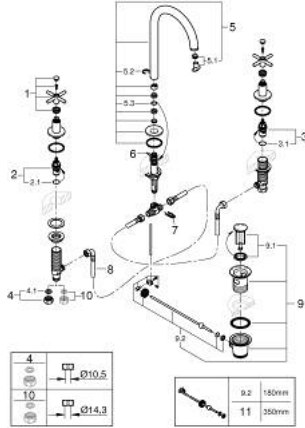

ATRIO 20 643 MS0 خلاط حوض بثلاث فتحات بقياس 1/2 بوصة مقاس L

وصف المنتج:

- اللون: satin steel
- الأجزاء الرأسية السيراميك 1/2 بوصة، 90 درجة
- لمسة نهائية من GROHE LongLife
- تقنية GROHE EcoJoy لمياه أقل وتدفق ممتاز
- maximum flow rate (at 3 bar): 5 l/min
- الصنبور الأنثوي الدوار مع مرغي المياه ومحدد التوقف
- منطقة دوار قابلة للتعديل 0° / 150° / 360°
- مجموعة بالوعة منبثقة 1 1/4"

الجانبية

• خراطيم اتصال مرنة مقاومة للضغط بين الصنبور والصمامات

• مع مقابض عرضية

Sets of caps with "H" and "C" marking and

without marking

ATRIO 20 643 MS0 خلاط حوض بثلاث فتحات بقياس 1/2 بوصة مقاس L

قطع الغيار:

- 1: مقابض متعارضة (14215MS0 رقم الطلب).
- 2: جزء علوي سيراميك 1/2 بوصة (45882000 رقم الطلب).
- 2.1: حلقة دائرية بقطر 18.2 x قطر (0392400M رقم الطلب).
- 3: جزء علوي سيراميك 1/2 بوصة (45883000 رقم الطلب).
- 3.1: حلقة دائرية بقطر 18.2 x قطر (0392400M رقم الطلب).
- 4: صامولة إقتران 1/2 بوصة (1290100M رقم الطلب).
- 4.1: عازل ليفي بقطر 18.5 x قطر (0138900M رقم الطلب).
- 5: خلاط (101298MS00 رقم الطلب).
- 5.1: وحدة استقامة تدفق (48408000 رقم الطلب).
- 5.2: حلقة الأمان (4826600M رقم الطلب).
- 5.3: وردة عزل (0128500M رقم الطلب).
- 6: شداد (65196MS0 رقم الطلب).
- 7: مشبك تثبيت (6554100M رقم الطلب).
- 8: خرطوم وصلة مرنة (45704000 رقم الطلب).
- 9: مجموعة تصريف بقياس 1 1/4 بوصة (28910MS0 رقم الطلب).
- 9.1: فيشه (07182MS0 رقم الطلب).
- 9.2: عامود غير متمركز (07052000 رقم الطلب).
- 10: صامولة إقتران 1/2 بوصة 14.5 x ملم* (1290200M رقم الطلب).
- 11: عامود غير متمركز* (07341000 رقم الطلب).