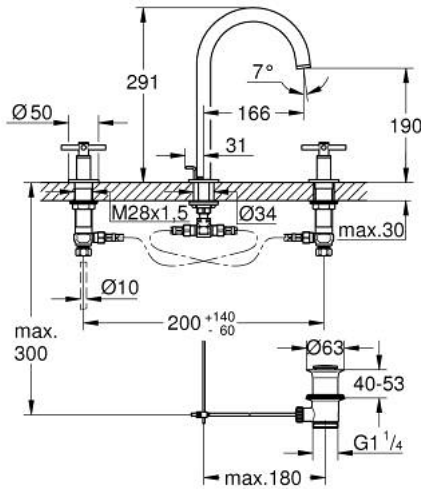

ATRIO 20 643 MS0 خلاط حوض بثلاث فتحات بقياس 1/2 بوصة مقاس L

وصف المنتج:

- اللون: satin steel
- الأجزاء الرأسية السيراميك 1/2 بوصة، 90 درجة
- لمسة نهائية من GROHE LongLife
- تقنية GROHE EcoJoy لمياه أقل وتدفق ممتاز
- maximum flow rate (at 3 bar): 5 l/min
- الصنبور الأنثوي الدوار مع مرغي المياه ومحدد التوقف
- منطقة دوار قابلة للتعديل 0° / 150° / 360°
- مجموعة بالوعة منبثقة 1 1/4"

الجانبية

• خراطيم اتصال مرنة مقاومة للضغط بين الصنبور والصمامات

• مع مقابض عرضية

Sets of caps with "H" and "C" marking and

without marking

ATRIO 20 643 MS0 خلاط حوض بثلاث فتحات بقياس 1/2 بوصة مقاس L

قطع الغيار:

- 1: مقابض متعارضة (14215MS0 رقم الطلب).
- 2: جزء علوي سيراميك 1/2 بوصة (45882000 رقم الطلب).
- 2.1: حلقة دائرية بقطر 18.2 x قطر (0392400M رقم الطلب).
- 3: جزء علوي سيراميك 1/2 بوصة (45883000 رقم الطلب).
- 3.1: حلقة دائرية بقطر 18.2 x قطر (0392400M رقم الطلب).
- 4: صامولة إقتران 1/2 بوصة (1290100M رقم الطلب).
- 4.1: عازل ليفي بقطر 18.5 x قطر (0138900M رقم الطلب).
- 5: خلاط (101298MS00 رقم الطلب).
- 5.1: وحدة استقامة تدفق (48408000 رقم الطلب).
- 5.2: حلقة الأمان (4826600M رقم الطلب).
- 5.3: وردة عزل (0128500M رقم الطلب).
- 6: شداد (65196MS0 رقم الطلب).
- 7: مشبك تثبيت (6554100M رقم الطلب).
- 8: خرطوم وصلة مرنة (45704000 رقم الطلب).
- 9: مجموعة تصريف بقياس 1 1/4 بوصة (28910MS0 رقم الطلب).
- 9.1: فيشه (07182MS0 رقم الطلب).
- 9.2: عامود غير متمركز (07052000 رقم الطلب).
- 10: صامولة إقتران 1/2 بوصة 14.5 x ملم* (1290200M رقم الطلب).
- 11: عامود غير متمركز* (07341000 رقم الطلب).