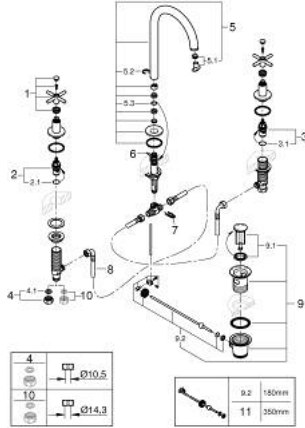

ATRIO 20 643 MG0 خلاط حوض بثلاث فتحات بقياس 1/2 بوصة مقاس L

قطع الغيار:

- 1: مقابض متعارضة (14215MG0 رقم الطلب:-)
- 2: جزء علوي سيراميك 1/2 بوصة (45882000 رقم الطلب:-)
- 2.1: حلقة دائرية بقطر 18.2 x قطر (0392400M رقم الطلب:-) 1.7
- 3: جزء علوي سيراميك 1/2 بوصة (45883000 رقم الطلب:-)
- 3.1: حلقة دائرية بقطر 18.2 x قطر (0392400M رقم الطلب:-) 1.7
- 4: صامولة إقتران 1/2 بوصة (1290100M رقم الطلب:-)
- 4.1: عازل ليفي بقطر 18.5 x قطر (0138900M رقم الطلب:-) 12 x 2
- 5: خلاط (101298MG00 رقم الطلب:-)
- 5.1: وحدة استقامة تدفق (48408000 رقم الطلب:-) Laminar
- 5.2: حلقة الأمان (4826600M رقم الطلب:-)
- 5.3: وردة عزل (0128500M رقم الطلب:-)
- 6: شداد (65196MG0 رقم الطلب:-)
- 7: مشبك تثبيت (6554100M رقم الطلب:-)
- 8: خرطوم وصلة مرنة (45704000 رقم الطلب:-)
- 9: مجموعة تصريف بقياس 1 1/4 بوصة (28910MG0 رقم الطلب:-)
- 9.1: فيشه (07182MG0 رقم الطلب:-)
- 9.2: عامود غير متمركز (07052000 رقم الطلب:-)
- 10: صامولة إقتران 1/2 بوصة 14.5 x ملم* (1290200M رقم الطلب:-)
- 11: عامود غير متمركز* (07341000 رقم الطلب:-)