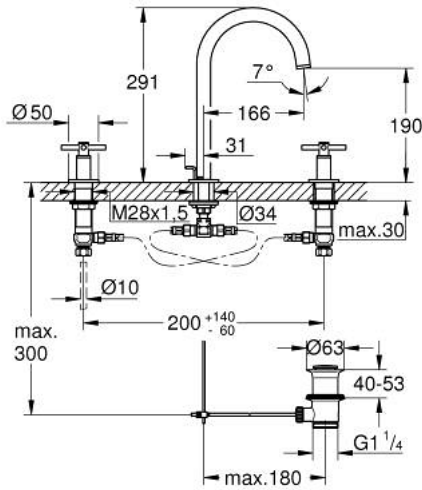

ATRIO 20 643 KF0 خلاط حوض بثلاث فتحات بقياس 1/2 بوصة مقاس L

وصف المنتج:

• اللون: phantom black

• الأجزاء الرأسية السيراميك 1/2 بوصة، 90 درجة

• تقنية GROHE EcoJoy لمياه أقل وتدفق ممتاز

• maximum flow rate (at 3 bar): 5 l/min

• الصنبور الأنثوي الدوار مع مرغي المياه ومحدد التوقف

• منطقة دوار قابلة للتعديل 360° / 150° / 0°

• مجموعة بالوعة منبثقة 1 1/4"

الجانبية

• خراطيم اتصال مرنة مقاومة للضغط بين الصنبور والصمامات

• مع مقابض عرضية