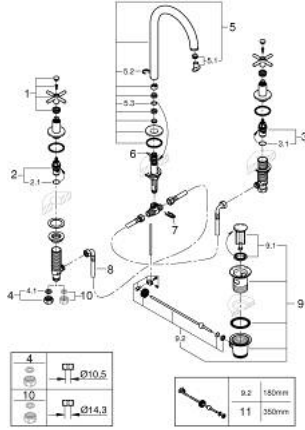

## ATRIO 20 643 GNO مقاس L

وصف المنتج:

- اللون: brushed cool sunrise
- الأجزاء الرأسية السيراميك 1/2 بوصة، 90 درجة
- لمسة نهائية من GROHE LongLife
- تقنية GROHE EcoJoy لمياه أقل وتدفق ممتاز
- maximum flow rate (at 3 bar): 5 l/min
- الصنبور الأنثوي الدوار مع مرغي المياه ومحدد التوقف
- منطقة دوار قابلة للتعديل °0 / °150 / °360
- مجموعة بالوعة منبثقة 1 1/4"

الجانبية

• خراطيم اتصال مرنة مقاومة للضغط بين الصنبور والصمامات

• مع مقابض عرضية

Sets of caps with "H" and "C" marking and

without marking

## ATRIO 20 643 GN0 مقاس L

قطع الغيار:

- 1: مقابض متعارضة (14215GN0 رقم الطلب:-)
- 2: جزء علوي سيراميك 1/2 بوصة (45882000 رقم الطلب:-)
- 2.1: حلقة دائرية بقطر 18.2 x قطر (0392400M رقم الطلب:-) 1.7
- 3: جزء علوي سيراميك 1/2 بوصة (45883000 رقم الطلب:-)
- 3.1: حلقة دائرية بقطر 18.2 x قطر (0392400M رقم الطلب:-) 1.7
- 4: صامولة إقتران 1/2 بوصة (1290100M رقم الطلب:-)
- 4.1: عازل ليفي بقطر 18.5 x قطر (0138900M رقم الطلب:-) 12 x 2
- 5: خلاط (101298GN00 رقم الطلب:-)
- 5.1: وحدة استقامة تدفق (48408000 رقم الطلب:-) Laminar
- 5.2: حلقة الأمان (4826600M رقم الطلب:-)
- 5.3: وردة عزل (0128500M رقم الطلب:-)
- 6: شداد (65196GN0 رقم الطلب:-)
- 7: مشبك تثبيت (6554100M رقم الطلب:-)
- 8: خرطوم وصلة مرنة (45704000 رقم الطلب:-)
- 9: مجموعة تصريف بقياس 1 1/4 بوصة (28910GN0 رقم الطلب:-)
- 9.1: فيشه (07182GN0 رقم الطلب:-)
- 9.2: عامود غير متمركز (07052000 رقم الطلب:-)
- 10: صامولة إقتران 1/2 بوصة x 14.5 ملم \* (1290200M رقم الطلب:-)
- 11: عامود غير متمركز \* (07341000 رقم الطلب:-)