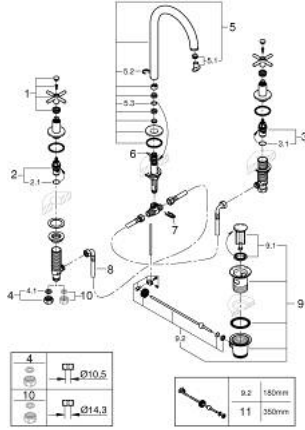

ATRIO 20 643 GNO مقاس L

وصف المنتج:

- اللون: brushed cool sunrise
- الأجزاء الرأسية السيراميك 1/2 بوصة، 90 درجة
- لمسة نهائية من GROHE LongLife
- تقنية GROHE EcoJoy لمياه أقل وتدفق ممتاز
- maximum flow rate (at 3 bar): 5 l/min
- الصنبور الأنثوي الدوار مع مرغي المياه ومحدد التوقف
- منطقة دوار قابلة للتعديل °0 / °150 / °360
- مجموعة بالوعة منبثقة 1 1/4"

الجانبية

• خراطيم اتصال مرنة مقاومة للضغط بين الصنبور والصمامات

• مع مقابض عرضية

Sets of caps with "H" and "C" marking and

without marking

ATRIO 20 643 GN0 مقاس L

قطع الغيار:

- 1: مقابض متعارضة (14215GN0 رقم الطلب:-)
- 2: جزء علوي سيراميك 1/2 بوصة (45882000 رقم الطلب:-)
- 2.1: حلقة دائرية بقطر 18.2 x قطر (0392400M رقم الطلب:-) 1.7
- 3: جزء علوي سيراميك 1/2 بوصة (45883000 رقم الطلب:-)
- 3.1: حلقة دائرية بقطر 18.2 x قطر (0392400M رقم الطلب:-) 1.7
- 4: صامولة إقتران 1/2 بوصة (1290100M رقم الطلب:-)
- 4.1: عازل ليفي بقطر 18.5 x قطر (0138900M رقم الطلب:-) 12 x 2
- 5: خلاط (101298GN00 رقم الطلب:-)
- 5.1: وحدة استقامة تدفق (48408000 رقم الطلب:-) Laminar
- 5.2: حلقة الأمان (4826600M رقم الطلب:-)
- 5.3: وردة عزل (0128500M رقم الطلب:-)
- 6: شداد (65196GN0 رقم الطلب:-)
- 7: مشبك تثبيت (6554100M رقم الطلب:-)
- 8: خرطوم وصلة مرنة (45704000 رقم الطلب:-)
- 9: مجموعة تصريف بقياس 1 1/4 بوصة (28910GN0 رقم الطلب:-)
- 9.1: فيشه (07182GN0 رقم الطلب:-)
- 9.2: عامود غير متمركز (07052000 رقم الطلب:-)
- 10: صامولة إقتران 1/2 بوصة x 14.5 ملم * (1290200M رقم الطلب:-)
- 11: عامود غير متمركز * (07341000 رقم الطلب:-)