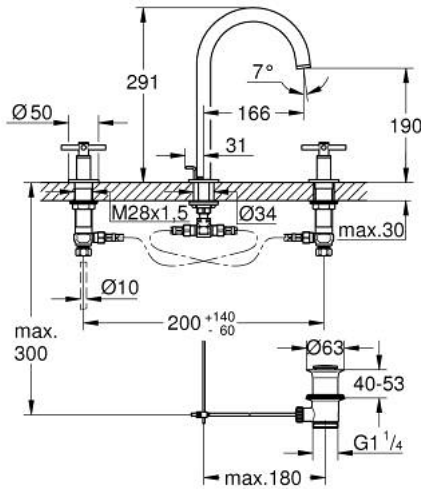

ATRIO 20 643 GNO مقاس L

وصف المنتج:

- اللون: brushed cool sunrise
- الأجزاء الرأسية السيراميك 1/2 بوصة، 90 درجة
- لمسة نهائية من GROHE LongLife
- تقنية GROHE EcoJoy لمياه أقل وتدفق ممتاز
- maximum flow rate (at 3 bar): 5 l/min
- الصنبور الأنثوي الدوار مع مرغي المياه ومحدد التوقف
- منطقة دوار قابلة للتعديل °0 / °150 / °360
- مجموعة بالوعة منبثقة 1 1/4"

الجانبية

• خراطيم اتصال مرنة مقاومة للضغط بين الصنبور والصمامات

• مع مقابض عرضية

Sets of caps with "H" and "C" marking and

without marking

ATRIO 20 643 GN0 مقاس L

قطع الغيار:

- 1: مقابض متعارضة (14215GN0 رقم الطلب:-)
- 2: جزء علوي سيراميك 1/2 بوصة (45882000 رقم الطلب:-)
- 2.1: حلقة دائرية بقطر 18.2 x قطر (0392400M رقم الطلب:-) 1.7
- 3: جزء علوي سيراميك 1/2 بوصة (45883000 رقم الطلب:-)
- 3.1: حلقة دائرية بقطر 18.2 x قطر (0392400M رقم الطلب:-) 1.7
- 4: صامولة إقتران 1/2 بوصة (1290100M رقم الطلب:-)
- 4.1: عازل ليفي بقطر 18.5 x قطر (0138900M رقم الطلب:-) 12 x 2
- 5: خلاط (101298GN00 رقم الطلب:-)
- 5.1: وحدة استقامة تدفق (48408000 رقم الطلب:-) Laminar
- 5.2: حلقة الأمان (4826600M رقم الطلب:-)
- 5.3: وردة عزل (0128500M رقم الطلب:-)
- 6: شداد (65196GN0 رقم الطلب:-)
- 7: مشبك تثبيت (6554100M رقم الطلب:-)
- 8: خرطوم وصلة مرنة (45704000 رقم الطلب:-)
- 9: مجموعة تصريف بقياس 1 1/4 بوصة (28910GN0 رقم الطلب:-)
- 9.1: فيشه (07182GN0 رقم الطلب:-)
- 9.2: عامود غير متمركز (07052000 رقم الطلب:-)
- 10: صامولة إقتران 1/2 بوصة x 14.5 ملم * (1290200M رقم الطلب:-)
- 11: عامود غير متمركز * (07341000 رقم الطلب:-)