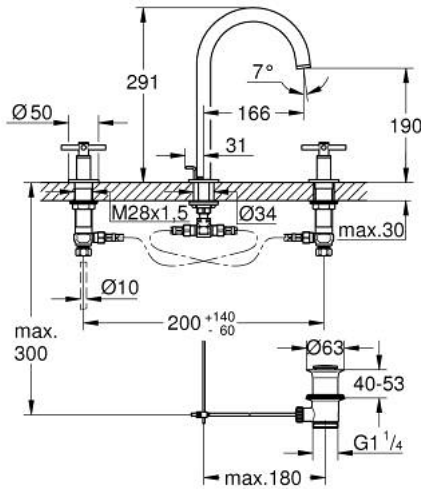

## ATRIO 20 643 GNO مقاس L

وصف المنتج:

- اللون: brushed cool sunrise
- الأجزاء الرأسية السيراميك 1/2 بوصة، 90 درجة
- لمسة نهائية من GROHE LongLife
- تقنية GROHE EcoJoy لمياه أقل وتدفق ممتاز
- maximum flow rate (at 3 bar): 5 l/min
- الصنبور الأنثوي الدوار مع مرغي المياه ومحدد التوقف
- منطقة دوار قابلة للتعديل °0 / °150 / °360
- مجموعة بالوعة منبثقة 1 1/4"

الجانبية

• خراطيم اتصال مرنة مقاومة للضغط بين الصنبور والصمامات

• مع مقابض عرضية

Sets of caps with "H" and "C" marking and

without marking

## ATRIO 20 643 GN0 مقاس L

قطع الغيار:

- 1: مقابض متعارضة (14215GN0 رقم الطلب:-)
- 2: جزء علوي سيراميك 1/2 بوصة (45882000 رقم الطلب:-)
- 2.1: حلقة دائرية بقطر 18.2 x قطر (0392400M رقم الطلب:-) 1.7
- 3: جزء علوي سيراميك 1/2 بوصة (45883000 رقم الطلب:-)
- 3.1: حلقة دائرية بقطر 18.2 x قطر (0392400M رقم الطلب:-) 1.7
- 4: صامولة إقتران 1/2 بوصة (1290100M رقم الطلب:-)
- 4.1: عازل ليفي بقطر 18.5 x قطر (0138900M رقم الطلب:-) 12 x 2
- 5: خلاط (101298GN00 رقم الطلب:-)
- 5.1: وحدة استقامة تدفق (48408000 رقم الطلب:-) Laminar
- 5.2: حلقة الأمان (4826600M رقم الطلب:-)
- 5.3: وردة عزل (0128500M رقم الطلب:-)
- 6: شداد (65196GN0 رقم الطلب:-)
- 7: مشبك تثبيت (6554100M رقم الطلب:-)
- 8: خرطوم وصلة مرنة (45704000 رقم الطلب:-)
- 9: مجموعة تصريف بقياس 1 1/4 بوصة (28910GN0 رقم الطلب:-)
- 9.1: فيشه (07182GN0 رقم الطلب:-)
- 9.2: عامود غير متمركز (07052000 رقم الطلب:-)
- 10: صامولة إقتران 1/2 بوصة x 14.5 ملم \* (1290200M رقم الطلب:-)
- 11: عامود غير متمركز \* (07341000 رقم الطلب:-)