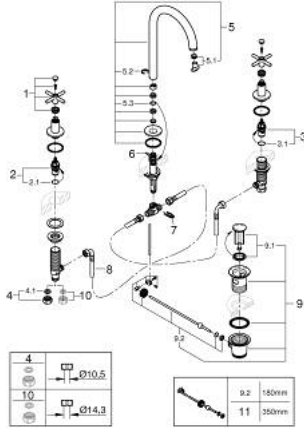

ATRIO 20 643 DL0 مقاس L

وصف المنتج:

- اللون: brushed warm sunset
- الأجزاء الرأسية السيراميك 1/2 بوصة، 90 درجة
- لمسة نهائية من GROHE LongLife
- تقنية GROHE EcoJoy لمياه أقل وتدفق ممتاز
- maximum flow rate (at 3 bar): 5 l/min
- الصنبور الأنثوي الدوار مع مرغي المياه ومحدد التوقف
- منطقة دوار قابلة للتعديل °0 / °150 / °360
- مجموعة بالوعة منبثقة 1 1/4"

الجانبية

• خراطيم اتصال مرنة مقاومة للضغط بين الصنبور والصمامات

• مع مقابض عرضية

Sets of caps with "H" and "C" marking and

without marking

ATRIO 20 643 DL0 مقاس L

قطع الغيار:

- 1: مقابض متعارضة (14215DL0 رقم الطلب:-)
- 2: جزء علوي سيراميك 1/2 بوصة (45882000 رقم الطلب:-)
- 2.1: حلقة دائرية بقطر 18.2 x قطر (0392400M رقم الطلب:-) 1.7
- 3: جزء علوي سيراميك 1/2 بوصة (45883000 رقم الطلب:-)
- 3.1: حلقة دائرية بقطر 18.2 x قطر (0392400M رقم الطلب:-) 1.7
- 4: صامولة إقتران 1/2 بوصة (1290100M رقم الطلب:-)
- 4.1: عازل ليفي بقطر 18.5 x قطر (0138900M رقم الطلب:-) 12 x 2
- 5: خلاط (101298DL00 رقم الطلب:-)
- 5.1: وحدة استقامة تدفق (48408000 رقم الطلب:-) Laminar
- 5.2: حلقة الأمان (4826600M رقم الطلب:-)
- 5.3: وردة عزل (0128500M رقم الطلب:-)
- 6: شداد (65196DL0 رقم الطلب:-)
- 7: مشبك تثبيت (6554100M رقم الطلب:-)
- 8: خرطوم وصلة مرنة (45704000 رقم الطلب:-)
- 9: مجموعة تصريف بقياس 1 1/4 بوصة (28910DL0 رقم الطلب:-)
- 9.1: فيشه (07182DL0 رقم الطلب:-)
- 9.2: عامود غير متمركز (07052000 رقم الطلب:-)
- 10: صامولة إقتران 1/2 بوصة x 14.5 ملم * (1290200M رقم الطلب:-)
- 11: عامود غير متمركز * (07341000 رقم الطلب:-)