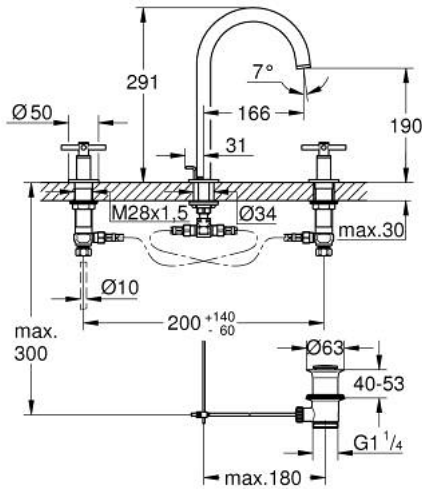

ATRIO 20 643 DL0 مقاس L

وصف المنتج:

- اللون: brushed warm sunset
- الأجزاء الرأسية السيراميك 1/2 بوصة، 90 درجة
- لمسة نهائية من GROHE LongLife
- تقنية GROHE EcoJoy لمياه أقل وتدفق ممتاز
- maximum flow rate (at 3 bar): 5 l/min
- الصنبور الأنثوي الدوار مع مرغي المياه ومحدد التوقف
- منطقة دوار قابلة للتعديل °0 / °150 / °360
- مجموعة بالوعة منبثقة 1 1/4"

الجانبية

• خراطيم اتصال مرنة مقاومة للضغط بين الصنبور والصمامات

• مع مقابض عرضية

Sets of caps with "H" and "C" marking and

without marking

ATRIO 20 643 DL0 مقاس L

قطع الغيار:

- 1: مقابض متعارضة (14215DL0 رقم الطلب:-)
- 2: جزء علوي سيراميك 1/2 بوصة (45882000 رقم الطلب:-)
- 2.1: حلقة دائرية بقطر 18.2 x قطر (0392400M رقم الطلب:-) 1.7
- 3: جزء علوي سيراميك 1/2 بوصة (45883000 رقم الطلب:-)
- 3.1: حلقة دائرية بقطر 18.2 x قطر (0392400M رقم الطلب:-) 1.7
- 4: صامولة إقتران 1/2 بوصة (1290100M رقم الطلب:-)
- 4.1: عازل ليفي بقطر 18.5 x قطر (0138900M رقم الطلب:-) 12 x 2
- 5: خلاط (101298DL00 رقم الطلب:-)
- 5.1: وحدة استقامة تدفق (48408000 رقم الطلب:-) Laminar
- 5.2: حلقة الأمان (4826600M رقم الطلب:-)
- 5.3: وردة عزل (0128500M رقم الطلب:-)
- 6: شداد (65196DL0 رقم الطلب:-)
- 7: مشبك تثبيت (6554100M رقم الطلب:-)
- 8: خرطوم وصلة مرنة (45704000 رقم الطلب:-)
- 9: مجموعة تصريف بقياس 1 1/4 بوصة (28910DL0 رقم الطلب:-)
- 9.1: فيشه (07182DL0 رقم الطلب:-)
- 9.2: عامود غير متمركز (07052000 رقم الطلب:-)
- 10: صامولة إقتران 1/2 بوصة x 14.5 ملم * (1290200M رقم الطلب:-)
- 11: عامود غير متمركز * (07341000 رقم الطلب:-)