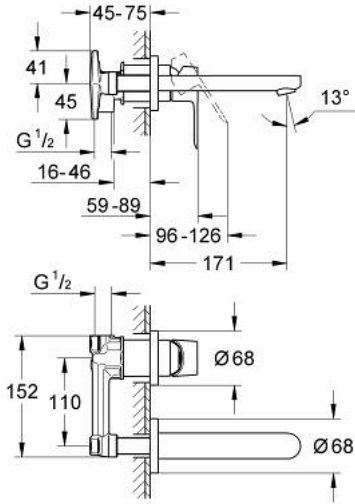

BAUEDGE 20 474 000 خلاط حوض بفتحتين

وصف المنتج

• اللون: كروم

• مثبت على الجدار

• يتألف مما يلي

• طقم للتركيب النهائي والهيكل المخفي

• مقبض معدني

• قلب سيراميك GROHE SmoothControl 35 مم

• لمسة كروم نهائية من GROHE LongLife

• مرغي المياه

• المسافة الوسطى 110 مم

• projection 171 mm

BAUEDGE 20 474 000 خلاط حوض بفتحتين

قطع الغيار:

1: مقبض (رقم الطلب: 46811000)

2: فلتر مياه (رقم الطلب: 13929000)

3: تطويلة* (رقم الطلب: 46627000)

* إكسسوارات اختيارية*