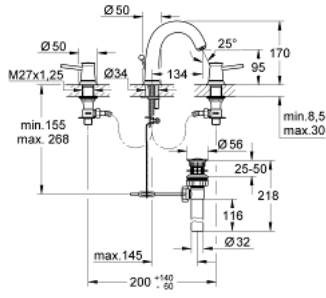

GROHE BAUCLASSIC 20 470 000 خلاط حوض بثلاث فتحات بقياس 1/2 بوصة

وصف المنتج:

- اللون: كروم
- مقبض معدني
- الجزء العلوي السيراميك 1/2 بوصة، 90 درجة
- لمسة كروم نهائية من GROHE LongLife
- صنوبر بمرغي مياه
- مجموعة تصريف الفضلات مقاس 1 1/4 بوصة
- خرطوم توصيل مرنة

GROHE BAUCLASSIC 20 470 000 خلط حوض بثلاث فتحات بقياس 1/2 بوصة

قطع الغيار:

1: مقبض أحمر (رقم الطلب: 48145000)

2: مقبض أزرق (رقم الطلب: 48146000)

3: جزء علوي سيراميك 1/2 بوصة (رقم الطلب: 45882000)

3.1: حلقة دائرية بقطر 18.2 x قطر (رقم الطلب: 0392400M)

4: جزء علوي سيراميك 1/2 بوصة (رقم الطلب: 45883000)

4.1: حلقة دائرية بقطر 18.2 x قطر (رقم الطلب: 0392400M)

5: فلتر مياه (رقم الطلب: 13929000)

6: طقم تركيب ساق (رقم الطلب: 46671000)

7: مفتاح تحميل\* (رقم الطلب: 19017000)