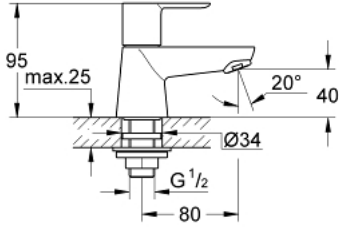

حنفية 1/2 بوصة BAULOOP 20 422 000
مقاس XS

وصف المنتج:

- اللون: كروم
- تركيب بثقب واحد
- مقبض معدني
- الجزء العلوي السيراميك 1/2 بوصة، 90 درجة
- لمسة كروم نهائية من GROHE LongLife
- تقنية GROHE EcoJoy لمياه أقل وتدفق ممتاز
- maximum flow rate (at 3 bar): 5 l/min
- صامولة التركيب G 1/2 بوصة

بوصة 1/2 حنفية BAULOOP 20 422 000
مقاس XS

قطع الغيار:

1: مقبض (48027000 رقم الطلب.)

2: جزء علوي سيراميك 1/2 بوصة (45882000 رقم الطلب.)

2.1: حلقة دائرية بقطر 18.2 x قطر (0392400M رقم الطلب.) 1.7

3: فلتر مياه (13952000 رقم الطلب.)