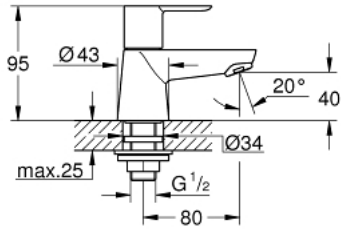

Pure Freude
an Wasser

حنفية 1/2 بوصة BAUEDGE 20 421 000 مقاس XS

وصف المنتج:

• اللون: كروم

• تركيب بثقب واحد

• مقبض معدني

• الجزء العلوي السيراميك 1/2 بوصة، 90 درجة

• لمسة كروم نهائية من GROHE LongLife

• تقنية GROHE EcoJoy لمياه أقل وتدفق ممتاز

• maximum flow rate (at 3 bar): 5 l/min

• صامولة التركيب 1/2 بوصة G

بوصة 1/2 حنفية BAUEDGE 20 421 000
مقاس XS

قطع الغيار:

1: مقبض (48028000 رقم الطلب).

1.1: طقم بديل للتثبيت (45186000 رقم الطلب).

1.1.1: حلقة دائرية بقطر 18.2 x قطر (0392400M رقم الطلب).

2: جزء علوي سيراميك 1/2 بوصة (45882000 رقم الطلب).

2.1: حلقة دائرية بقطر 18.2 x قطر (0392400M رقم الطلب).

3: فلتر مياه (13952000 رقم الطلب).

4: طقم تركيب ساق (45004000 رقم الطلب).