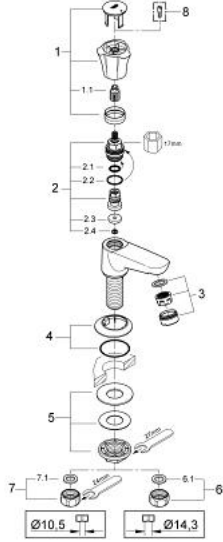

• جزء علوي GROHE Long-Life

• صنوبر مصبوب بمرغبي المياه

• صامولة قارن 1/2 بوصة بحفر 10.5 مم

• لمسة كروم نهائية من GROHE LongLife

COSTA L 20 404 001 حنفية 1/2 بوصة

قطع الغيار:

1: مقبض (45994000 رقم الطلب):

1.1: إدخال تشبيك (0538600M رقم الطلب):

2: قلب 1/2 بوصة (07146000 رقم الطلب):

2.1: وردة عزل بقطر 6 x قطر (0128300M رقم الطلب): 2

2.2: حلقة دائرية بقطر 18.2 x قطر (0392400M رقم الطلب): 1.7

2.3: عازل (0529100M رقم الطلب):

3: فلتر مياه (13929000 رقم الطلب):

4: غطاء مثقوب من المنتصف (45996000 رقم الطلب):

5: طقم تركيب ساق (45004000 رقم الطلب):

6: صامولة إقتران 1/2 بوصة 14.5 x ملم (1290200M رقم الطلب):

6.1: عازل ليفي بقطر 18.5 x قطر (0138900M رقم الطلب): 12 x 2

7: صامولة إقتران 1/2 بوصة (1290100M رقم الطلب):

7.1: عازل ليفي بقطر 18.5 x قطر (0138900M رقم الطلب): 12 x 2

8: مسمار لمنتجات * (48013000 رقم الطلب): Costa/Avina

* إكسسوارات* اختيارية*