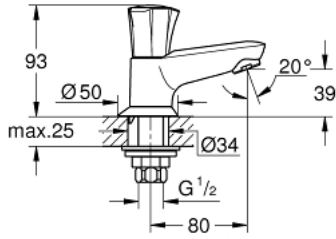

Pure Freude
an Wasser

COSTA L 20 404 001 حنفية 1/2 بوصة

وصف المنتج:

• اللون: كروم

• مقبض معدني

• معزول حرارياً

• قابل للتدوير

• العلامة: زرقاء

• جزء علوي GROHE Long-Life

• صنوبر مصبوب بمرغبي المياه

• صامولة قارن 1/2 بوصة بحفر 10.5 مم

• لمسة كروم نهائية من GROHE LongLife

COSTA L 20 404 001 حنفية 1/2 بوصة

قطع الغيار:

1: مقبض (45994000 رقم الطلب):

1.1: إدخال تشبيك (0538600M رقم الطلب):

2: قلب 1/2 بوصة (07146000 رقم الطلب):

2.1: وردة عزل بقطر 6 x قطر (0128300M رقم الطلب): 2

2.2: حلقة دائرية بقطر 18.2 x قطر (0392400M رقم الطلب): 1.7

2.3: عازل (0529100M رقم الطلب):

3: فلتر مياه (13929000 رقم الطلب):

7: صامولة إقتران 1/2 بوصة (1290100M رقم الطلب):

7.1: عازل ليفي بقطر 18.5 x قطر (0138900M رقم الطلب): 12 x 2

8: مسمار لمنتجات * (48013000 رقم الطلب): Costa/Avina

* إكسسوارات* اختيارية*