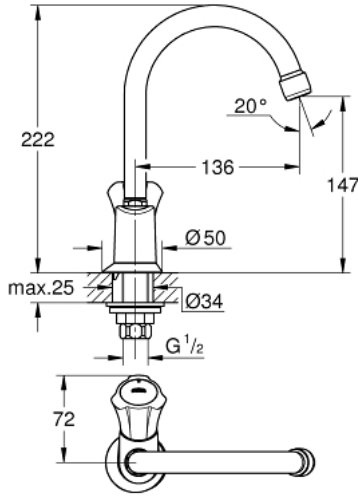

Pure Freude
an Wasser

COSTA L 20 393 001 حنفية 1/2 بوصة

وصف المنتج:

• اللون: كروم

• مقبض معدني

• معزول حرارياً

• قابل للتدوير

• العلامة: زرقاء

• جزء علوي GROHE Long-Life

• صنوبر أنبوبي دوار مع مرغي مياه

• صامولة قارن 1/2 بوصة بحفر 10.5 مم

• لمسة كروم نهائية من GROHE LongLife

COSTA L 20 393 001 حنفية 1/2 بوصة

قطع الغيار

- 1: مقبض (45994000 رقم الطلب:-)
- 1.1: إدخال تشبيك (0538600M رقم الطلب:-)
- 2: قلب 1/2 بوصة (07146000 رقم الطلب:-)
- 2.1: وردة عزل بقطر 6 x قطر (0128300M رقم الطلب:-) 2
- 2.2: حلقة دائرية بقطر 18.2 x قطر (0392400M رقم الطلب:-) 1.7
- 2.3: عازل (0529100M رقم الطلب:-)
- 3: خلاط (13219000 رقم الطلب:-)
- 3.1: فلتر مياه (13928000 رقم الطلب:-)
- 3.2: حلقة دائرية بقطر 12 x قطر (0128000M رقم الطلب:-) 2
- 4: غطاء منقوب من المنتصف (45996000 رقم الطلب:-)
- 5: طقم تركيب ساق (45004000 رقم الطلب:-)
- 6: صامولة إقتران 1/2 بوصة x 14.5 ملم (1290200M رقم الطلب:-)
- 6.1: عازل ليفي بقطر 18.5 x قطر (0138900M رقم الطلب:-) 12 x 2
- 7: صامولة إقتران 1/2 بوصة (1290100M رقم الطلب:-)
- 7.1: عازل ليفي بقطر 18.5 x قطر (0138900M رقم الطلب:-) 12 x 2
- 8: مسمار لمنتجات* (48013000 رقم الطلب:-) Costa/Avina