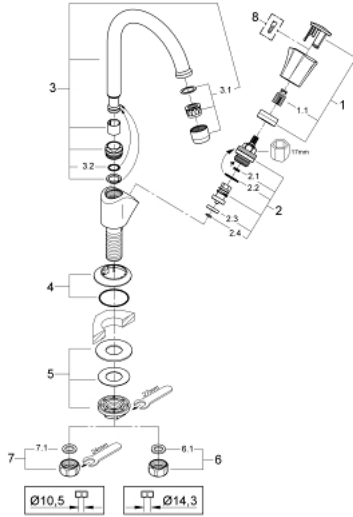

• جزء علوي GROHE Long-Life

• صنوبر أنبوبي دوار مع مرغي مياه

• صامولة قارن 1/2 بوصة بحفر 10.5 مم

• لمسة كروم نهائية من GROHE LongLife

COSTA L 20 393 001 حنفية 1/2 بوصة

قطع الغيار

- 1: مقبض (45994000 رقم الطلب:-)
- 1.1: إدخال تشبيك (0538600M رقم الطلب:-)
- 2: قلب 1/2 بوصة (07146000 رقم الطلب:-)
- 2.1: وردة عزل بقطر 6 x قطر (0128300M رقم الطلب:-) 2
- 2.2: حلقة دائرية بقطر 18.2 x قطر (0392400M رقم الطلب:-) 1.7
- 2.3: عازل (0529100M رقم الطلب:-)
- 3: خلاط (13219000 رقم الطلب:-)
- 3.1: فلتر مياه (13928000 رقم الطلب:-)
- 3.2: حلقة دائرية بقطر 12 x قطر (0128000M رقم الطلب:-) 2
- 4: غطاء منقوب من المنتصف (45996000 رقم الطلب:-)
- 5: طقم تركيب ساق (45004000 رقم الطلب:-)
- 6: صامولة إقتران 1/2 بوصة x 14.5 ملم (1290200M رقم الطلب:-)
- 6.1: عازل ليفي بقطر 18.5 x قطر (0138900M رقم الطلب:-) 12 x 2
- 7: صامولة إقتران 1/2 بوصة (1290100M رقم الطلب:-)
- 7.1: عازل ليفي بقطر 18.5 x قطر (0138900M رقم الطلب:-) 12 x 2
- 8: مسمار لمنتجات* (48013000 رقم الطلب:-) Costa/Avina