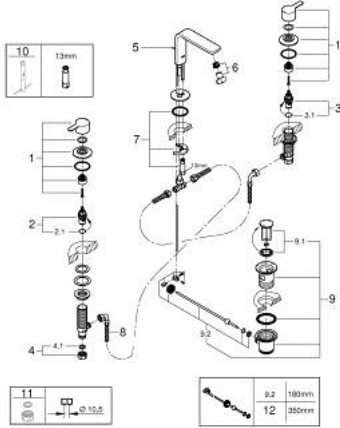

1 243 304 LINEARE 20 خلاط حوض بثلاث فتحات بقياس 1/2 بوصة مقاس M

وصف المنتج:

• اللون: Matte Black

• مقبض معدني

• الأجزاء الرأسية السيراميك 1/2 بوصة، 90 درجة

• تقنية GROHE EcoJoy لمياه أقل وتدفق ممتاز

• maximum flow rate (at 3 bar): 5 l/min

• نظام تركيب GROHE FastFixation

• مجموعة بالوعة منبثقة 1 1/4"

الجانبية

• خراطيم اتصال مرنة مقاومة للضغط بين الصنوبر والصمامات

• الحد الأدنى للضغط الموصى به 1.0 بار

• صامولة قارن 1/2 بوصة 10.5 × مم

1 243 20 304 LINEARE خلاط حوض بثلاث فتحات بقياس 1/2 بوصة مقاس M

قطع الغيار:

1: Lineare pair of handles (رقم الطلب: 483572430)

2: جزء علوي سيراميك 1/2 بوصة (رقم الطلب: 45882000)

2.1: حلقة دائرية بقطر 18.2 x قطر (رقم الطلب: 0392400M)

3: جزء علوي سيراميك 1/2 بوصة (رقم الطلب: 45883000)

3.1: حلقة دائرية بقطر 18.2 x قطر (رقم الطلب: 0392400M)

4: صامولة إقتران 1/2 بوصة x 14.5 ملم (رقم الطلب: 1290200M)

4.1: عازل ليفي بقطر 18.5 x قطر (رقم الطلب: 0138900M)

5: شداد (رقم الطلب: 651962430)

6: فلتر مياه (رقم الطلب: 13994000)