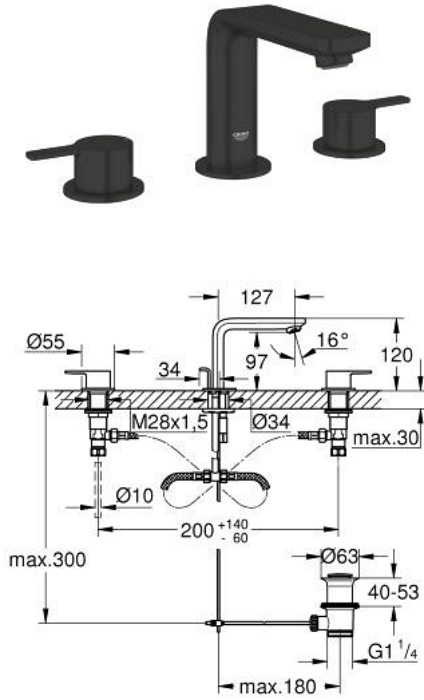

1 243 304 LINEARE 20 خلاط حوض بثلاث فتحات بقياس 1/2 بوصة مقاس M

وصف المنتج:

• اللون: Matte Black

• مقبض معدني

• الأجزاء الرأسية السيراميك 1/2 بوصة، 90 درجة

• تقنية GROHE EcoJoy لمياه أقل وتدفق ممتاز

• maximum flow rate (at 3 bar): 5 l/min

• نظام تركيب GROHE FastFixation

• مجموعة بالوعة منبثقة 1 1/4"

الجانبية

• خراطيم اتصال مرنة مقاومة للضغط بين الصنوبر والصمامات

• الحد الأدنى للضغط الموصى به 1.0 بار

• صامولة قارن 1/2 بوصة 10.5 × مم

1 243 20 304 LINEARE خلاط حوض بثلاث فتحات بقياس 1/2 بوصة مقاس M

قطع الغيار:

1: Lineare pair of handles (رقم الطلب: 483572430)

2: جزء علوي سيراميك 1/2 بوصة (رقم الطلب: 45882000)

2.1: حلقة دائرية بقطر 18.2 x قطر (رقم الطلب: 0392400M)

3: جزء علوي سيراميك 1/2 بوصة (رقم الطلب: 45883000)

3.1: حلقة دائرية بقطر 18.2 x قطر (رقم الطلب: 0392400M)

4: صامولة إقتران 1/2 بوصة x 14.5 ملم (رقم الطلب: 1290200M)

4.1: عازل ليفي بقطر 18.5 x قطر (رقم الطلب: 0138900M)

5: شداد (رقم الطلب: 651962430)

6: فلتر مياه (رقم الطلب: 13994000)