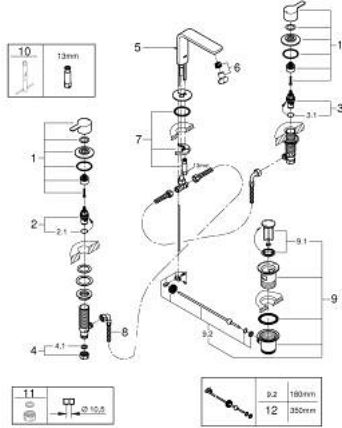

LINEARE 20 304 001 خلاط حوض بثلاث فتحات بقياس 1/2 بوصة مقاس M

قطع الغيار:

1: مقبض مزدوج (48357000 رقم الطلب:-)

2: جزء علوي سيراميك 1/2 بوصة (45882000 رقم الطلب:-)

2.1: حلقة دائرية بقطر 18.2 x قطر (03924000 رقم الطلب:-) 1.7

3: جزء علوي سيراميك 1/2 بوصة (45883000 رقم الطلب:-)

3.1: حلقة دائرية بقطر 18.2 x قطر (03924000 رقم الطلب:-) 1.7

4: صامولة إقتران 1/2 بوصة 14.5 x ملم (12902000 رقم الطلب:-)

4.1: عازل ليفي بقطر 18.5 x قطر (01389000 رقم الطلب:-) 12 x 2

5: شداد (65196000 رقم الطلب:-)

6: فلتر مياه (13994000 رقم الطلب:-)

7: طقم تركيب ساق (46671000 رقم الطلب:-)

8: خرطوم وصلة مرنة (45704000 رقم الطلب:-)

9: مجموعة تصريف بقياس 1 1/4 بوصة (28910000 رقم الطلب:-)

9.1: فيشه (07182000 رقم الطلب:-)

9.2: عامود غير متمركز (07052000 رقم الطلب:-)

10: مفتاح تحميل* (19017000 رقم الطلب:-)

11: صامولة إقتران 1/2 بوصة* (12901000 رقم الطلب:-)

12: عامود غير متمركز* (07341000 رقم الطلب:-)