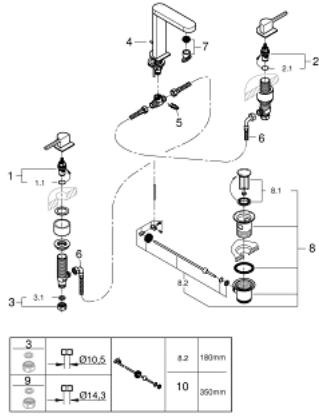

## GROHE PLUS 20 301 003 خلاط حوض بثلاث فتحات بقياس 1/2 بوصة مقاس M

قطع الغيار:

1: جزء علوي سيراميك 1/2 بوصة (45882000 رقم الطلب:-)

1.1: حلقة دائرية بقطر 18.2 x قطر (0392400M رقم الطلب:-) 1.7

2: جزء علوي سيراميك 1/2 بوصة (45883000 رقم الطلب:-)

2.1: حلقة دائرية بقطر 18.2 x قطر (0392400M رقم الطلب:-) 1.7

3: صامولة إقتران 1/2 بوصة (1290100M رقم الطلب:-)

3.1: عازل ليفي بقطر 18.5 x قطر (0138900M رقم الطلب:-) 12 x 2

4: شداد (65196000 رقم الطلب:-)

5: مشبك تثبيت (6554100M رقم الطلب:-)

6: خرطوم وصلة مرنة (45704000 رقم الطلب:-)

7: فلتر مياه (48493000 رقم الطلب:-)

8: مجموعة تصريف بقياس 1 1/4 بوصة (28910000 رقم الطلب:-)

8.1: فيشه (07182000 رقم الطلب:-)

8.2: عامود غير متمركز (07052000 رقم الطلب:-)

9: صامولة إقتران 1/2 بوصة 14.5 x ملم\* (1290200M رقم الطلب:-)

10: عامود غير متمركز\* (07341000 رقم الطلب:-)

\* إكسسوارات\* اختيارية\*