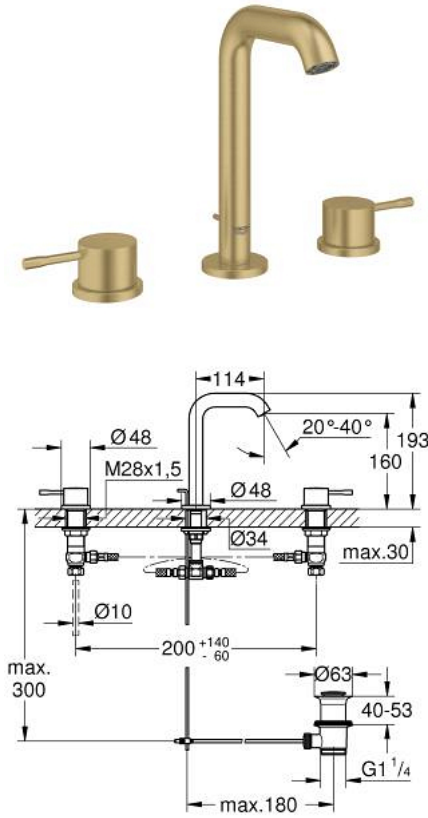

ESSENCE 20 296 GN1 خلاط حوض بثلاث فتحات بقياس 1/2 بوصة مقاس M

وصف المنتج:

• اللون: brushed cool sunrise

• مقبض معدني

• الأجزاء الرأسية السيراميك 1/2 بوصة، 90 درجة

• لمسة نهائية من GROHE LongLife

• تقنية GROHE EcoJoy لمياه أقل وتدفق ممتاز

• maximum flow rate (at 3 bar): 5.7 l/min

• مرعي المياه القابل للتعديل GROHE AquaGuide

• مجموعة بالوعة منبثقة 1 1/4"

الجانبية

• خراطيم اتصال مرنة مقاومة للضغط بين الصنوبر والصمامات

• الحد الأدنى للضغط الموصى به 1.0 بار

• صامولة فارن 1/2 بوصة 10.5 × مم

ESSENCE 20 296 GN1 خلاط حوض بثلاث فتحات بقياس 1/2 بوصة مقاس M

قطع الغيار:

1: Essence New pair of handles blue/red US (الطلب رقم 48330GN0)

2: جزء علوي سيراميك 1/2 بوصة (الطلب رقم 45882000)

2.1: حلقة دائرية بقطر 18.2 x قطر (الطلب رقم 0392400M)

3: جزء علوي سيراميك 1/2 بوصة (الطلب رقم 45883000)

3.1: حلقة دائرية بقطر 18.2 x قطر (الطلب رقم 0392400M)

4: شداد (الطلب رقم 65196GN0)

5: فلتر مياه (الطلب رقم 48270000)