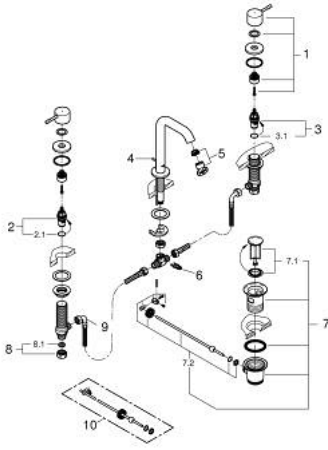

• maximum flow rate (at 3 bar): 5.7 l/min

• مرعي المياه القابل للتعديل GROHE AquaGuide

• مجموعة بالوعة منبثقة 1 1/4"

الجانبية

• خراطيم اتصال مرنة مقاومة للضغط بين الصنوبر والصمامات

• الحد الأدنى للضغط الموصى به 1.0 بار

• صامولة فارن 1/2 بوصة 10.5 × مم

ESSENCE 20 296 GN1 خلاط حوض بثلاث فتحات بقياس 1/2 بوصة مقاس M

قطع الغيار:

1: Essence New pair of handles blue/red US (الطلب رقم 48330GN0)

2: جزء علوي سيراميك 1/2 بوصة (الطلب رقم 45882000)

2.1: حلقة دائرية بقطر 18.2 x قطر (الطلب رقم 0392400M)

3: جزء علوي سيراميك 1/2 بوصة (الطلب رقم 45883000)

3.1: حلقة دائرية بقطر 18.2 x قطر (الطلب رقم 0392400M)

4: شداد (الطلب رقم 65196GN0)

5: فلتر مياه (الطلب رقم 48270000)

6: مشبك تثبيت (الطلب رقم 6554100M)

7: مجموعة تصريف بقياس 1 1/4 بوصة (الطلب رقم 28910GN0)

7.1: فيشه (الطلب رقم 07182GN0)

7.2: عامود غير متمركز (الطلب رقم 07052000)

8: صامولة إقتران 1/2 بوصة (الطلب رقم 1290100M)