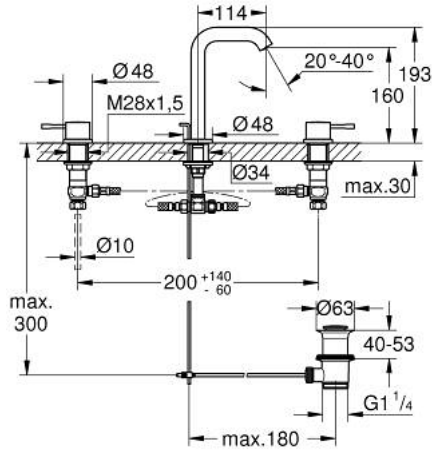

## ESSENCE 20 296 GL1 مقاس M خلاط حوض بثلاث فتحات بقياس 1/2 بوصة

وصف المنتج:

- اللون: cool sunrise
- مقبض معدني
- الأجزاء الرأسية السيراميك 1/2 بوصة، 90 درجة
- لمسة نهائية من GROHE LongLife
- تقنية GROHE EcoJoy لمياه أقل وتدفق ممتاز
- maximum flow rate (at 3 bar): 5.7 l/min
- مرغي المياه القابل للتعديل GROHE AquaGuide
- مجموعة بالوعة منبثقة 1 1/4"
- الجانبية
- خراطيم اتصال مرنة مقاومة للضغط بين الصنوبر والصمامات
- الحد الأدنى للضغط الموصى به 1.0 بار
- صامولة فارن 1/2 بوصة 10.5 × مم

## ESSENCE 20 296 GL1 مقاس M خراطيم حوض بثلاث فتحات بقياس 1/2 بوصة

قطع الغيار:

- 1: Essence pair of handles (رقم الطلب: 48330GL0)
- 2: جزء علوي سيراميك 1/2 بوصة (رقم الطلب: 45882000)
- 2.1: حلقة دائرية بقطر 18.2 x قطر (رقم الطلب: 0392400M)
- 3: جزء علوي سيراميك 1/2 بوصة (رقم الطلب: 45883000)
- 3.1: حلقة دائرية بقطر 18.2 x قطر (رقم الطلب: 0392400M)
- 4: شداد (رقم الطلب: 65196GL0)
- 5: فلتر مياه (رقم الطلب: 48270000)
- 6: مشبك تثبيت (رقم الطلب: 6554100M)
- 7: مجموعة تصريف بقياس 1 1/4 بوصة (رقم الطلب: 28910GL0)
- 7.1: فيشه (رقم الطلب: 07182GL0)
- 7.2: عامود غير متمركز (رقم الطلب: 07052000)
- 8: صامولة إقتران 1/2 بوصة (رقم الطلب: 1290100M)
- 8.1: عازل ليفي بقطر 18.5 x قطر (رقم الطلب: 0138900M)
- 9: خرطوم وصلة مرنة (رقم الطلب: 45704000)
- 10: عامود غير متمركز\* (رقم الطلب: 07341000)