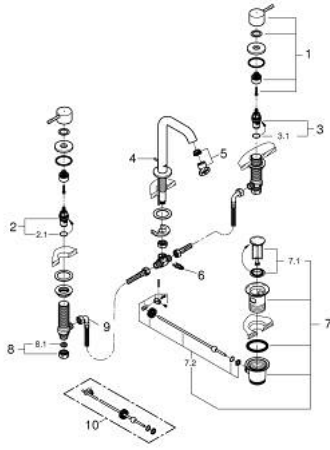

## ESSENCE 20 296 GL1 مقاس M خلاط حوض بثلاث فتحات بقياس 1/2 بوصة

وصف المنتج:

- اللون: cool sunrise
- مقبض معدني
- الأجزاء الرأسية السيراميك 1/2 بوصة، 90 درجة
- لمسة نهائية من GROHE LongLife
- تقنية GROHE EcoJoy لمياه أقل وتدفق ممتاز
- maximum flow rate (at 3 bar): 5.7 l/min
- مرغي المياه القابل للتعديل GROHE AquaGuide
- مجموعة بالوعة منبثقة 1 1/4"
- الجانبية
- خراطيم اتصال مرنة مقاومة للضغط بين الصنوبر والصمامات
- الحد الأدنى للضغط الموصى به 1.0 بار
- صامولة فارن 1/2 بوصة 10.5 × مم

## ESSENCE 20 296 GL1 مقاس M خراطيم حوض بثلاث فتحات بقياس 1/2 بوصة

قطع الغيار:

- 1: Essence pair of handles (رقم الطلب: 48330GL0)
- 2: جزء علوي سيراميك 1/2 بوصة (رقم الطلب: 45882000)
- 2.1: حلقة دائرية بقطر 18.2 x قطر (رقم الطلب: 0392400M)
- 3: جزء علوي سيراميك 1/2 بوصة (رقم الطلب: 45883000)
- 3.1: حلقة دائرية بقطر 18.2 x قطر (رقم الطلب: 0392400M)
- 4: شداد (رقم الطلب: 65196GL0)
- 5: فلتر مياه (رقم الطلب: 48270000)
- 6: مشبك تثبيت (رقم الطلب: 6554100M)
- 7: مجموعة تصريف بقياس 1 1/4 بوصة (رقم الطلب: 28910GL0)
- 7.1: فيشه (رقم الطلب: 07182GL0)
- 7.2: عامود غير متمركز (رقم الطلب: 07052000)
- 8: صامولة إقتران 1/2 بوصة (رقم الطلب: 1290100M)
- 8.1: عازل ليفي بقطر 18.5 x قطر (رقم الطلب: 0138900M)
- 9: خرطوم وصلة مرنة (رقم الطلب: 45704000)
- 10: عامود غير متمركز\* (رقم الطلب: 07341000)