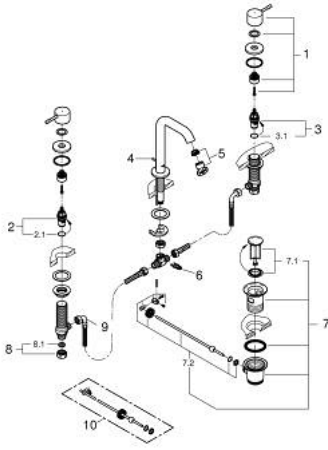

## ESSENCE 20 296 DL1 مقاس M حوض بثلاث فتحات بقياس 1/2 بوصة

قطع الغيار:

1: Essence pair of handles (رقم الطلب: 48330DL0)

2: جزء علوي سيراميك 1/2 بوصة (رقم الطلب: 45882000)

2.1: حلقة دائرية بقطر 18.2 x قطر (رقم الطلب: 0392400M)

3: جزء علوي سيراميك 1/2 بوصة (رقم الطلب: 45883000)

3.1: حلقة دائرية بقطر 18.2 x قطر (رقم الطلب: 0392400M)

4: شداد (رقم الطلب: 65196DL0)

5: فلتر مياه (رقم الطلب: 48270000)

6: مشبك تثبيت (رقم الطلب: 6554100M)

7: مجموعة تصريف بقياس 1 1/4 بوصة (رقم الطلب: 28910DL0)

7.1: فيشه (رقم الطلب: 07182DL0)

7.2: عامود غير متمركز (رقم الطلب: 07052000)

8: صامولة إقتران 1/2 بوصة (رقم الطلب: 1290100M)

8.1: عازل ليفي بقطر 18.5 x قطر (رقم الطلب: 0138900M)

9: خرطوم وصلة مرنة (رقم الطلب: 45704000)

10: عامود غير متمركز\* (رقم الطلب: 07341000)

\* إكسسوارات اختيارية