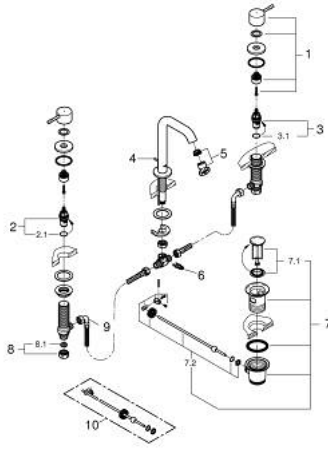

ESSENCE 20 296 DC1 مقاس M خلاط حوض بثلاث فتحات بقياس 1/2 بوصة

وصف المنتج:

- اللون: supersteel
- مقبض معدني
- الأجزاء الرأسية السيراميك 1/2 بوصة، 90 درجة
- لمسة نهائية من GROHE LongLife
- تقنية GROHE EcoJoy لمياه أقل وتدفق ممتاز
- maximum flow rate (at 3 bar): 5.7 l/min
- مرغي المياه القابل للتعديل GROHE AquaGuide
- مجموعة بالوعة منبثقة 1 1/4"
- الجانبية
- خراطيم اتصال مرنة مقاومة للضغط بين الصنوبر والصمامات
- الحد الأدنى للضغط الموصى به 1.0 بار
- صامولة فارن 1/2 بوصة 10.5 × مم

ESSENCE 20 296 DC1 مقاس M خراط حوض بثلاث فتحات بقياس 1/2 بوصة

قطع الغيار:

1: Essence pair of handles (الطلب رقم 48330DC0)

2: جزء علوي سيراميك 1/2 بوصة (الطلب رقم 45882000)

2.1: حلقة دائرية بقطر 18.2 x قطر (الطلب رقم 0392400M)

3: جزء علوي سيراميك 1/2 بوصة (الطلب رقم 45883000)

3.1: حلقة دائرية بقطر 18.2 x قطر (الطلب رقم 0392400M)

4: شداد (الطلب رقم 65196DC0)

5: فلتر مياه (الطلب رقم 48270000)

6: مشبك تثبيت (الطلب رقم 6554100M)

7: مجموعة تصريف بقياس 1 1/4 بوصة (الطلب رقم 28910DC0)

7.1: فيشه (الطلب رقم 07182DC0)

7.2: عامود غير متمركز (الطلب رقم 07052000)

8: صامولة إقتران 1/2 بوصة (الطلب رقم 1290100M)

8.1: عازل ليفي بقطر 18.5 x قطر (الطلب رقم 0138900M)

9: خرطوم وصلة مرنة (الطلب رقم 45704000)