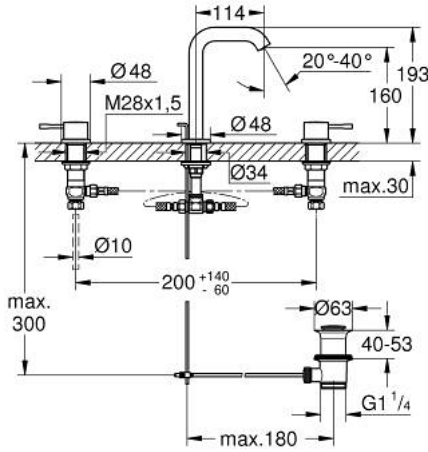

ESSENCE 20 296 DC1 مقاس M خلاط حوض بثلاث فتحات بقياس 1/2 بوصة

وصف المنتج:

- اللون: supersteel
- مقبض معدني
- الأجزاء الرأسية السيراميك 1/2 بوصة، 90 درجة
- لمسة نهائية من GROHE LongLife
- تقنية GROHE EcoJoy لمياه أقل وتدفق ممتاز
- maximum flow rate (at 3 bar): 5.7 l/min
- مرغي المياه القابل للتعديل GROHE AquaGuide
- مجموعة بالوعة منبثقة 1 1/4"
- الجانبية
- خراطيم اتصال مرنة مقاومة للضغط بين الصنوبر والصمامات
- الحد الأدنى للضغط الموصى به 1.0 بار
- صامولة فارن 1/2 بوصة 10.5 × مم

ESSENCE 20 296 DC1 مقاس M خراط حوض بثلاث فتحات بقياس 1/2 بوصة

قطع الغيار:

1: Essence pair of handles (الطلب رقم 48330DC0)

2: جزء علوي سيراميك 1/2 بوصة (الطلب رقم 45882000)

2.1: حلقة دائرية بقطر 18.2 x قطر (الطلب رقم 0392400M)

3: جزء علوي سيراميك 1/2 بوصة (الطلب رقم 45883000)

3.1: حلقة دائرية بقطر 18.2 x قطر (الطلب رقم 0392400M)

4: شداد (الطلب رقم 65196DC0)

5: فلتر مياه (الطلب رقم 48270000)

6: مشبك تثبيت (الطلب رقم 6554100M)

7: مجموعة تصريف بقياس 1 1/4 بوصة (الطلب رقم 28910DC0)

7.1: فيشه (الطلب رقم 07182DC0)

7.2: عامود غير متمركز (الطلب رقم 07052000)

8: صامولة إقتران 1/2 بوصة (الطلب رقم 1290100M)

8.1: عازل ليفي بقطر 18.5 x قطر (الطلب رقم 0138900M)

9: خرطوم وصلة مرنة (الطلب رقم 45704000)