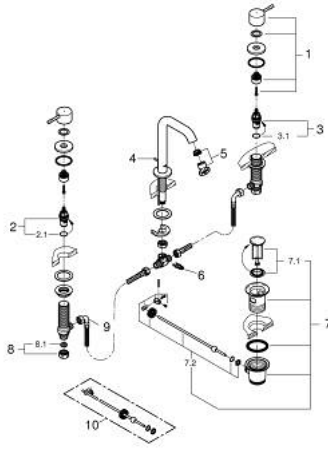

ESSENCE 20 296 DA1 مقاس M خراط حوض بثلاث فتحات بقياس 1/2 بوصة

قطع الغيار:

1: Essence pair of handles (الطلب رقم 48330DA0)

2: جزء علوي سيراميك 1/2 بوصة (الطلب رقم 45882000)

2.1: حلقة دائرية بقطر 18.2 x قطر (الطلب رقم 0392400M)

3: جزء علوي سيراميك 1/2 بوصة (الطلب رقم 45883000)

3.1: حلقة دائرية بقطر 18.2 x قطر (الطلب رقم 0392400M)

4: شداد (الطلب رقم 65196DA0)

5: فلتر مياه (الطلب رقم 48270000)

6: مشبك تثبيت (الطلب رقم 6554100M)

7: مجموعة تصريف بقياس 1 1/4 بوصة (الطلب رقم 28910DA0)

7.1: فيشه (الطلب رقم 07182DA0)

7.2: عامود غير متمركز (الطلب رقم 07052000)

8: صامولة إقتران 1/2 بوصة (الطلب رقم 1290100M)

8.1: عازل ليفي بقطر 18.5 x قطر (الطلب رقم 0138900M)

9: خرطوم وصلة مرنة (الطلب رقم 45704000)