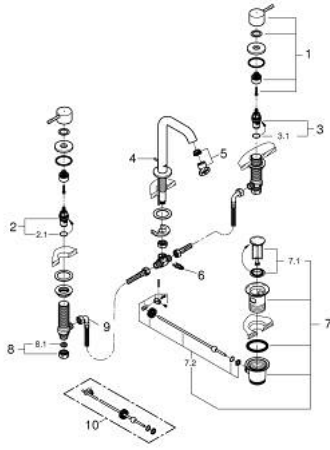

ESSENCE 20 296 AL1 خلاط حوض بثلاث فتحات بقياس 1/2 بوصة مقاس M

قطع الغيار:

1: Essence pair of handles (الطلب رقم 48330AL0)

2: جزء علوي سيراميك 1/2 بوصة (الطلب رقم 45882000)

2.1: حلقة دائرية بقطر 18.2 x قطر (الطلب رقم 0392400M)

3: جزء علوي سيراميك 1/2 بوصة (الطلب رقم 45883000)

3.1: حلقة دائرية بقطر 18.2 x قطر (الطلب رقم 0392400M)

4: شداد (الطلب رقم 65196AL0)

5: فلتر مياه (الطلب رقم 48270000)

6: مشبك تثبيت (الطلب رقم 6554100M)

7: مجموعة تصريف بقياس 1 1/4 بوصة (الطلب رقم 28910AL0)

7.1: فيشه (الطلب رقم 07182AL0)

7.2: عامود غير متمركز (الطلب رقم 07052000)

8: صامولة إقتران 1/2 بوصة (الطلب رقم 1290100M)

8.1: عازل ليفي بقطر 18.5 x قطر (الطلب رقم 0138900M)

9: خرطوم وصلة مرنة (الطلب رقم 45704000)