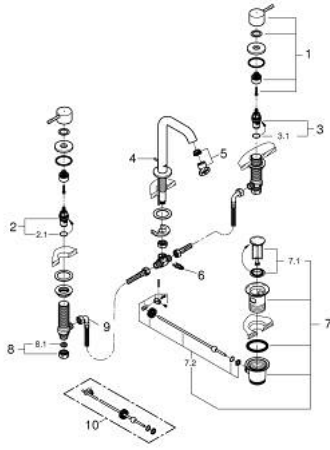

ESSENCE 20 296 001 خلاط حوض بثلاث فتحات بقياس 1/2 بوصة مقاس M

وصف المنتج:

• اللون: كروم

• مقبض معدني

• الأجزاء الرأسية السيراميك 1/2 بوصة، 90 درجة

• لمسة كروم نهائية من GROHE LongLife

• تقنية GROHE EcoJoy لمياه أقل وتدفق ممتاز

• maximum flow rate (at 3 bar): 5 l/min

• مرغي المياه القابل للتعديل GROHE AquaGuide

• مجموعة بالوعة منبثقة 1 1/4"

الجانبية

• خراطيم اتصال مرنة مقاومة للضغط بين الصنوبر والصمامات

• الحد الأدنى للضغط الموصى به 1.0 بار

• صامولة قارن 1/2 بوصة 10.5 × مم

ESSENCE 20 296 001 خلاط حوض بثلاث فتحات بقياس 1/2 بوصة مقاس M

قطع الغيار:

- 1: مقبض مزدوج (48330000 رقم الطلب:-)
- 2: جزء علوي سيراميك 1/2 بوصة (45882000 رقم الطلب:-)
- 2.1: حلقة دائرية بقطر 18.2 x قطر (03924000 رقم الطلب:-) 1.7
- 3: جزء علوي سيراميك 1/2 بوصة (45883000 رقم الطلب:-)
- 3.1: حلقة دائرية بقطر 18.2 x قطر (03924000 رقم الطلب:-) 1.7
- 4: شداد (65196000 رقم الطلب:-)
- 5: فلتر مياه (48270000 رقم الطلب:-)
- 6: مشبك تثبيت (6554100M رقم الطلب:-)
- 7: مجموعة تصريف بقياس 1 1/4 بوصة (28910000 رقم الطلب:-)
- 7.1: فيشه (07182000 رقم الطلب:-)
- 7.2: عامود غير متمركز (07052000 رقم الطلب:-)
- 8: صامولة إقتران 1/2 بوصة (1290100M رقم الطلب:-)
- 8.1: عازل ليفي بقطر 18.5 x قطر (0138900M رقم الطلب:-) 12 x 2
- 9: خرطوم وصلة مرنة (45704000 رقم الطلب:-)
- 10: عامود غير متمركز* (07341000 رقم الطلب:-)