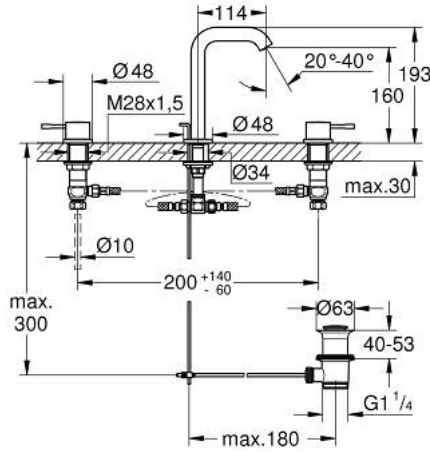

ESSENCE 20 296 001 خلاط حوض بثلاث فتحات بقياس 1/2 بوصة مقاس M

وصف المنتج:

• اللون: كروم

• مقبض معدني

• الأجزاء الرأسية السيراميك 1/2 بوصة، 90 درجة

• لمسة كروم نهائية من GROHE LongLife

• تقنية GROHE EcoJoy لمياه أقل وتدفق ممتاز

• maximum flow rate (at 3 bar): 5 l/min

• مرغي المياه القابل للتعديل GROHE AquaGuide

• مجموعة بالوعة منبثقة 1 1/4"

الجانبية

• خراطيم اتصال مرنة مقاومة للضغط بين الصنوبر والصمامات

• الحد الأدنى للضغط الموصى به 1.0 بار

• صامولة قارن 1/2 بوصة 10.5 × مم

ESSENCE 20 296 001 خلاط حوض بثلاث فتحات بقياس 1/2 بوصة مقاس M

قطع الغيار:

- 1: مقبض مزدوج (48330000 رقم الطلب:-)
- 2: جزء علوي سيراميك 1/2 بوصة (45882000 رقم الطلب:-)
- 2.1: حلقة دائرية بقطر 18.2 x قطر (03924000 رقم الطلب:-) 1.7
- 3: جزء علوي سيراميك 1/2 بوصة (45883000 رقم الطلب:-)
- 3.1: حلقة دائرية بقطر 18.2 x قطر (03924000 رقم الطلب:-) 1.7
- 4: شداد (65196000 رقم الطلب:-)
- 5: فلتر مياه (48270000 رقم الطلب:-)
- 6: مشبك تثبيت (6554100M رقم الطلب:-)
- 7: مجموعة تصريف بقياس 1 1/4 بوصة (28910000 رقم الطلب:-)
- 7.1: فيشه (07182000 رقم الطلب:-)
- 7.2: عامود غير متمركز (07052000 رقم الطلب:-)
- 8: صامولة إقتران 1/2 بوصة (1290100M رقم الطلب:-)
- 8.1: عازل ليفي بقطر 18.5 x قطر (0138900M رقم الطلب:-) 12 x 2
- 9: خرطوم وصلة مرنة (45704000 رقم الطلب:-)
- 10: عامود غير متمركز* (07341000 رقم الطلب:-)