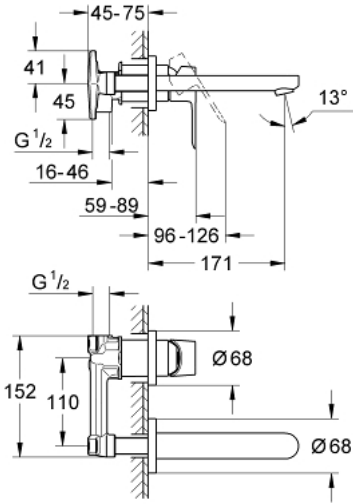

BAULOOP 20 289 000 خلاط حوض بفتحتين

وصف المنتج:

- اللون: كروم
- مثبت على الجدار
- يتألف مما يلي
- طقم للتركيب النهائي والهيكل المخفي
- مقبض معدني
- قلب سيراميك GROHE SmoothControl 35 مم
- لمسة كروم نهائية من GROHE LongLife
- مرغي المياه
- المسافة الوسطى 110 مم
- projection 171 mm

Pure Freude
an Wasser

BAULOOP 20 289 000 خلاط حوض بفتحتين

قطع الغيار:

1: مقبض (رقم الطلب: 46778000)

2: فلتر مياه (رقم الطلب: 13929000)

3: تطويلة* (رقم الطلب: 46627000)

* إكسسوارات اختيارية*