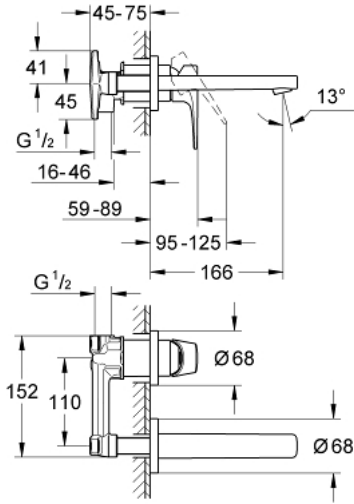

BAUFLOW 20 287 000 خلاط حوض بفتحتين

وصف المنتج

• اللون: كروم

• مثبت على الجدار

• يتألف مما يلي

• مجموعة للتركيب النهائي

• جسم مخفي

• مقبض معدني

• قلب سيراميك GROHE SmoothControl 35 مم

• لمسة كروم نهائية من GROHE LongLife

• مرغي المياه

• المسافة الوسطى 110 مم

• بروز 166 مم

BAUFLOW 20 287 000 خلاط حوض بفتحتين

قطع الغيار:

1: lever (رقم الطلب: 46774000)

2: فلتر مياه (رقم الطلب: 13929000)

3: تطويلة* (رقم الطلب: 46627000)

* إكسسوارات اختيارية*