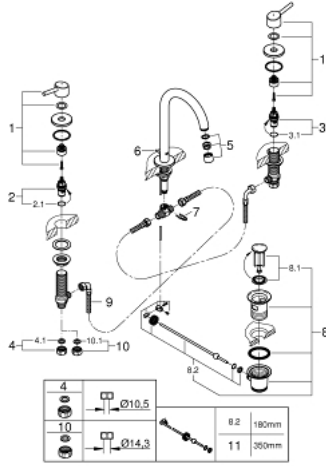

CONCETTO 20 216 001 خلاط حوض بثلاث فتحات بقياس 1/2 بوصة

مقاس L

وصف المنتج:

- اللون: كروم
- الجزء العلوي السيراميك 1/2 بوصة، 90 درجة
- لمسة كروم نهائية من GROHE LongLife
- نظام التركيب GROHE QuickFix بدعم أوسط
- صنوبر بمرغي مياه
- مجموعة بالوعة منبتقة 1 1/4"
- الجانبية

- خراطيم اتصال مرنة مقاومة للضغط بين الهيكل الأوسط والصمامات
- صامولة قارن بحفر 10.5 مم

CONCETTO 20 216 001 خلاط حوض بثلاث فتحات بقياس 1/2 بوصة مقاس L

قطع الغيار:

- 1: مقبض مزدوج (48310000 رقم الطلب:-)
- 2: جزء علوي سيراميك 1/2 بوصة (45882000 رقم الطلب:-)
- 2.1: حلقة دائرية بقطر 18.2 x قطر (03924000 رقم الطلب:-) 1.7
- 3: جزء علوي سيراميك 1/2 بوصة (45883000 رقم الطلب:-)
- 3.1: حلقة دائرية بقطر 18.2 x قطر (03924000 رقم الطلب:-) 1.7
- 4: صامولة إقتران 1/2 بوصة (1290100M رقم الطلب:-)
- 4.1: عازل ليفي بقطر 18.5 x قطر (0138900M رقم الطلب:-) 12 x 2
- 5: فلتر مياه (06574000 رقم الطلب:-)
- 6: شداد (65196000 رقم الطلب:-)
- 7: مشبك تثبيت (6554100M رقم الطلب:-)
- 8: مجموعة تصريف بقياس 1 1/4 بوصة (28910000 رقم الطلب:-)
- 8.1: فيشه (07182000 رقم الطلب:-)
- 8.2: عامود غير متمركز (07052000 رقم الطلب:-)
- 9: خرطوم وصلة مرنة (45704000 رقم الطلب:-)
- 10: صامولة إقتران 1/2 بوصة 14.5 x ملم* (1290200M رقم الطلب:-)
- 11: عامود غير متمركز* (07341000 رقم الطلب:-)