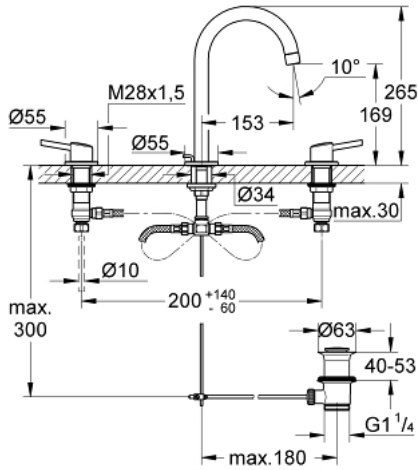

CONCETTO 20 216 001 خلاط حوض بثلاث فتحات بقياس 1/2 بوصة

مقاس L

وصف المنتج:

- اللون: كروم
- الجزء العلوي السيراميك 1/2 بوصة، 90 درجة
- لمسة كروم نهائية من GROHE LongLife
- نظام التركيب GROHE QuickFix بدعم أوسط
- صنوبر بمرغي مياه
- مجموعة بالوعة منبتقة 1 1/4"
- الجانبية

- خراطيم اتصال مرنة مقاومة للضغط بين الهيكل الأوسط والصمامات
- صامولة قارن بحفر 10.5 مم

CONCETTO 20 216 001 خلاط حوض بثلاث فتحات بقياس 1/2 بوصة مقاس L

قطع الغيار:

- 1: مقبض مزدوج (48310000 رقم الطلب:-)
- 2: جزء علوي سيراميك 1/2 بوصة (45882000 رقم الطلب:-)
- 2.1: حلقة دائرية بقطر 18.2 x قطر (03924000 رقم الطلب:-) 1.7
- 3: جزء علوي سيراميك 1/2 بوصة (45883000 رقم الطلب:-)
- 3.1: حلقة دائرية بقطر 18.2 x قطر (03924000 رقم الطلب:-) 1.7
- 4: صامولة إقتران 1/2 بوصة (1290100M رقم الطلب:-)
- 4.1: عازل ليفي بقطر 18.5 x قطر (0138900M رقم الطلب:-) 12 x 2
- 5: فلتر مياه (06574000 رقم الطلب:-)
- 6: شداد (65196000 رقم الطلب:-)
- 7: مشبك تثبيت (6554100M رقم الطلب:-)
- 8: مجموعة تصريف بقياس 1 1/4 بوصة (28910000 رقم الطلب:-)
- 8.1: فيشه (07182000 رقم الطلب:-)
- 8.2: عامود غير متمركز (07052000 رقم الطلب:-)
- 9: خرطوم وصلة مرنة (45704000 رقم الطلب:-)
- 10: صامولة إقتران 1/2 بوصة 14.5 x ملم* (1290200M رقم الطلب:-)
- 11: عامود غير متمركز* (07341000 رقم الطلب:-)