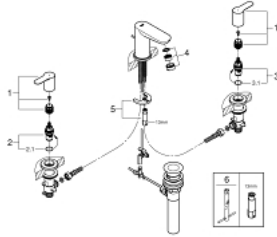

BAUEDGE 20 197 000 خلاط حوض بثلاث فتحات بقياس 1/2 بوصة

وصف المنتج:

- اللون: كروم
- مقبض معدني
- الجزء العلوي السيراميك 1/2 بوصة، 90 درجة
- لمسة كروم نهائية من GROHE LongLife
- صنوبر بمرغي مياه
- مجموعة تصريف الفضلات مقاس 1 1/4 بوصة
- خرطوم توصيل مرنة

BAUEDGE 20 197 000 خلاط حوض بثلاث فتحات بقياس 1/2 بوصة

قطع الغيار:

1: مقبض مزدوج (48322000 رقم الطلب).

2: جزء علوي سيراميك 1/2 بوصة (45882000 رقم الطلب).

2.1: حلقة دائرية بقطر 18.2 x قطر (0392400M رقم الطلب).

3: جزء علوي سيراميك 1/2 بوصة (45883000 رقم الطلب).

3.1: حلقة دائرية بقطر 18.2 x قطر (0392400M رقم الطلب).

4: فلتر مياه (13929000 رقم الطلب).

5: طقم تركيب ساق (46671000 رقم الطلب).

6: مفتاح تحميل* (19017000 رقم الطلب).