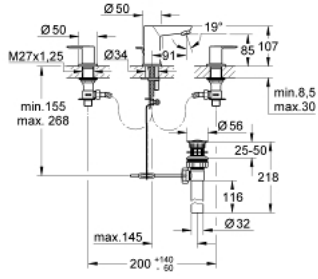

BAUEDGE 20 197 000 خلاط حوض بثلاث فتحات بقياس 1/2 بوصة

وصف المنتج:

- اللون: كروم
- مقبض معدني
- الجزء العلوي السيراميك 1/2 بوصة، 90 درجة
- لمسة كروم نهائية من GROHE LongLife
- صنوبر بمرغي مياه
- مجموعة تصريف الفضلات مقاس 1 1/4 بوصة
- خرطوم توصيل مرنة

BAUEDGE 20 197 000 خلاط حوض بثلاث فتحات بقياس 1/2 بوصة

قطع الغيار:

1: مقبض مزدوج (48322000 رقم الطلب).

2: جزء علوي سيراميك 1/2 بوصة (45882000 رقم الطلب).

2.1: حلقة دائرية بقطر 18.2 x قطر (0392400M رقم الطلب).

3: جزء علوي سيراميك 1/2 بوصة (45883000 رقم الطلب).

3.1: حلقة دائرية بقطر 18.2 x قطر (0392400M رقم الطلب).

4: فلتر مياه (13929000 رقم الطلب).

5: طقم تركيب ساق (46671000 رقم الطلب).

6: مفتاح تحميل* (19017000 رقم الطلب).