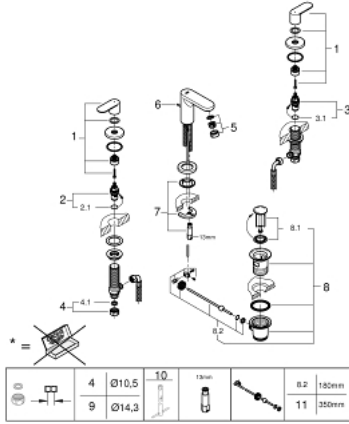

مقاس صغير EUROSMART COSMOPOLITAN 20 187 000 خلاط حوض بثلاث فتحات بقياس 1/2 بوصة

قطع الغيار:

1: مقبض مزدوج (48306000 رقم الطلب:-)

2: جزء علوي سيراميك 1/2 بوصة (45882000 رقم الطلب:-)

2.1: حلقة دائرية بقطر 18.2 x قطر (0392400M رقم الطلب:-) 1.7

3: جزء علوي سيراميك 1/2 بوصة (45883000 رقم الطلب:-)

3.1: حلقة دائرية بقطر 18.2 x قطر (0392400M رقم الطلب:-) 1.7

4: صامولة إقتران 1/2 بوصة (1290100M رقم الطلب:-)

4.1: عازل ليفي بقطر 18.5 x قطر (0138900M رقم الطلب:-) 12 x 2

5: فلتر مياه (13929000 رقم الطلب:-)

6: شداد (46739000 رقم الطلب:-)

7: طقم تركيب ساق (46671000 رقم الطلب:-)

8: مجموعة تصريف بقياس 1 1/4 بوصة (28910000 رقم الطلب:-)

8.1: فيشه (07182000 رقم الطلب:-)

8.2: عامود غير متمركز (07052000 رقم الطلب:-)

9: صامولة إقتران 1/2 بوصة 14.5 x ملم* (1290200M رقم الطلب:-)

10: مفتاح تحميل* (19017000 رقم الطلب:-)

11: عامود غير متمركز* (07341000 رقم الطلب:-)

* إكسسوارات* اختيارية*