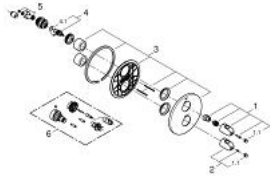

• الجزء العلوي السيراميك 1 1/2 بوصة، 180 درجة

• من دون الجسم المخفي

• الحد الأدنى للضغط الموصى به 1.0 بار

• تقنية GROHE EcoJoy لمياه أقل وتدفق ممتاز

GROHTHERM 1000 19 984 000 خلاط دش ترموستاتي

قطع الغيار:

1: مقبض غلق (47972000 رقم الطلب).

1.1: غطاء تغطية (4797400M رقم الطلب).

2: مقبض تحكم في درجة الحرارة (47973000 رقم الطلب).

2.1: غطاء تغطية (4797400M رقم الطلب).

3: غطاء منقوب من المنتصف (47809000 رقم الطلب).

4: جزء علوي سيراميك 1/2 بوصة (45346000 رقم الطلب).

4.1: حلقة دائرية بقطر 18.2 x قطر (0392400M رقم الطلب) 1.7.

5: مهين (12702000 رقم الطلب).

6: طقم تطويلة 27.5 ملم* (47780000 رقم الطلب).

* إكسسوارات اختيارية*