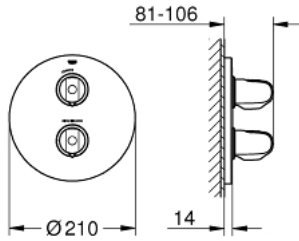

• الجزء العلوي السيراميك 1 1/2 بوصة، 180 درجة

• من دون الجسم المخفي

• الحد الأدنى للضغط الموصى به 1.0 بار

• تقنية GROHE EcoJoy لمياه أقل وتدفق ممتاز

GROHTHERM 1000 19 984 000 خلاط دش ترموستاتي

قطع الغيار:

1: مقبض غلق (47972000 رقم الطلب).

1.1: غطاء تغطية (4797400M رقم الطلب).

2: مقبض تحكم في درجة الحرارة (47973000 رقم الطلب).

2.1: غطاء تغطية (4797400M رقم الطلب).

3: غطاء منقوب من المنتصف (47809000 رقم الطلب).

4: جزء علوي سيراميك 1/2 بوصة (45346000 رقم الطلب).

4.1: حلقة دائرية بقطر 18.2 x قطر (0392400M رقم الطلب) 1.7.

5: مهين (12702000 رقم الطلب).

6: طقم تطويلة 27.5 ملم* (47780000 رقم الطلب).

* إكسسوارات اختيارية*