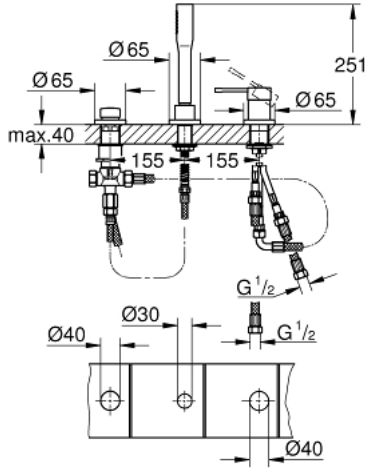

ESSENCE 19 976 001 طقم حمام بمقبض فردي بثلاث فتحات

وصف المنتج:

• اللون: كروم

• قلب سيراميك GROHE SilkMove 35 مم

• لمسة كروم نهائية من GROHE LongLife

• single lever mixer operating element

• محول: حمام/دش

• دش يدوي (27 400)

• metal shower hose 2000 mm (always chrome for any colour of the set)

• خرطوم توصيل مرنة

• وصلة لخرطوم الدش

• محمي من التدفق العكسي

• للاستخدام مع 29 037 000

• يلائم الطقم مع 28 990 / 28 991

• الحد الأدنى للضغط الموصى به 1.0 بار

ESSENCE 19 976 001 طقم حمام بمقبض فردي بثلاث فتحات

قطع الغيار:

- 1: مقبض (46916000 رقم الطلب:-)
- 2: خرطوشة (46374000 رقم الطلب:-)
- 3: خرطوم توصيل (07227000 رقم الطلب:-)
- 4: مصفاة غيار (0700200M رقم الطلب:-)
- 5: صامولة مخروط (08864000 رقم الطلب:-)
- 6: زنبرك تعويض (00869000 رقم الطلب:-)
- 7: مقبض محول (46721000 رقم الطلب:-)
- 8: محول (45443000 رقم الطلب:-)
- 8.1: وردة عزل بقطر x 6 قطر (0128300M رقم الطلب:-) 2
- 8.2: وردة عزل (0120500M رقم الطلب:-)
- 9: طقم بديل لتثبيت الساق (45444000 رقم الطلب:-)
- 10: صمام مانع للإرجاع (08565000 رقم الطلب:-)
- 11: خرطوم توصيل (07300000 رقم الطلب:-)
- 12: خرطوم الدش المعدني (28146000 رقم الطلب:-)
- 13: موسع مقبس* (19332000 رقم الطلب:-)