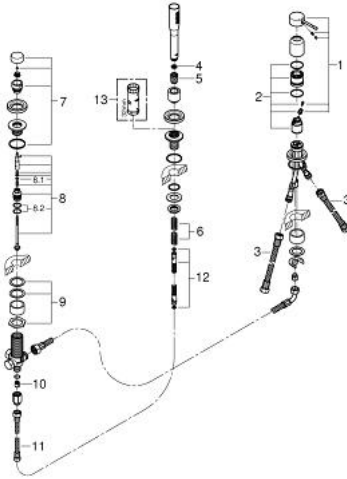

ESSENCE 19 976 001 طقم حمام بمقبض فردي بثلاث فتحات

وصف المنتج:

• اللون: كروم

• قلب سيراميك GROHE SilkMove 35 مم

• لمسة كروم نهائية من GROHE LongLife

• single lever mixer operating element

• محول: حمام/دش

• دش يدوي (27 400)

• metal shower hose 2000 mm (always chrome for any colour of the set)

• خرطوم توصيل مرنة

• وصلة لخرطوم الدش

• محمي من التدفق العكسي

• للاستخدام مع 29 037 000

• يلائم الطقم مع 28 990 / 28 991

• الحد الأدنى للضغط الموصى به 1.0 بار

ESSENCE 19 976 001 طقم حمام بمقبض فردي بثلاث فتحات

قطع الغيار:

- 1: مقبض (46916000 رقم الطلب:-)
- 2: خرطوشة (46374000 رقم الطلب:-)
- 3: خرطوم توصيل (07227000 رقم الطلب:-)
- 4: مصفاة غيار (0700200M رقم الطلب:-)
- 5: صامولة مخروط (08864000 رقم الطلب:-)
- 6: زنبرك تعويض (00869000 رقم الطلب:-)
- 7: مقبض محول (46721000 رقم الطلب:-)
- 8: محول (45443000 رقم الطلب:-)
- 8.1: وردة عزل بقطر x 6 قطر (0128300M رقم الطلب:-) 2
- 8.2: وردة عزل (0120500M رقم الطلب:-)
- 9: طقم بديل لتثبيت الساق (45444000 رقم الطلب:-)
- 10: صمام مانع للإرجاع (08565000 رقم الطلب:-)
- 11: خرطوم توصيل (07300000 رقم الطلب:-)
- 12: خرطوم الدش المعدني (28146000 رقم الطلب:-)
- 13: موسع مقبس* (19332000 رقم الطلب:-)