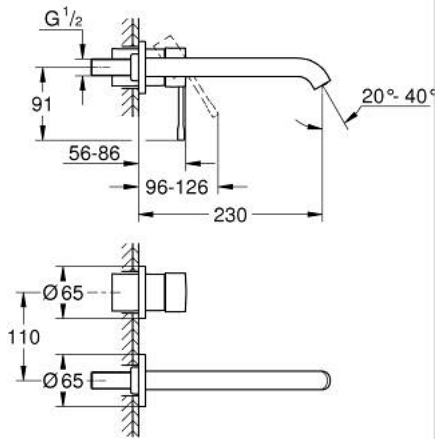

### مقاس L

وصف المنتج:

• اللون: Matte Black

• مثبت على الجدار

• trim set for use with rough-in set 23 571 000 / 32 635 000

• من دون الجسم المخفي

• الترس المعدني

• مقبض معدني

• تقنية GROHE EcoJoy لمياه أقل وتدفق ممتاز

• maximum flow rate (at 3 bar): 5.7 l/min

• مرغي المياه القابل للتعديل GROHE AquaGuide

• المسافة الوسطى 110 مم

• بروز 230 مم

## ESSENCE 19 967 243 1 مقاس L

قطع الغيار:

1: مقبض (رقم الطلب: 469162430)

2: خلاط (رقم الطلب: 486392430)

2.1: فلتر مياه (رقم الطلب: 48480000)

2.2: مسمار (رقم الطلب: 43094000)

3: تطويلة\* (رقم الطلب: 46943000)