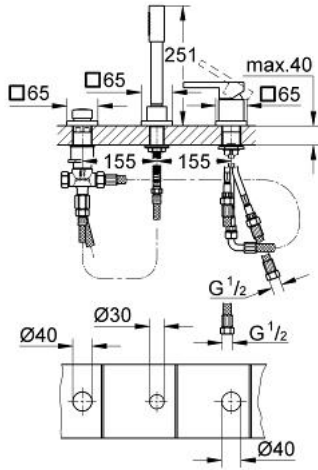

LINEARE_ 19 965 000 مجموعة شاور بثلاث فتحات

وصف المنتج:

• اللون: كروم

• قلب سيراميك GROHE SilkMove 46 مم

• لمسة كروم نهائية من GROHE LongLife

• يتألف مما يلي:

• single lever mixer operating element

• محول: حمام/دش

• من دون صنوبر

• دش يدوي Sena (28 341 000)

• خرطوم الدش المعدني 2000 مم

• خرطوم توصيل مرنة

• وصلة لخرطوم الدش

• محمي من التدفق العكسي

• للاستخدام مع 29 037 000

• يلائم الطقم مع 28 990 / 28 991

LINEARE_ 19 965 000 مجموعة شاور بثلاث فتحات

قطع الغيار:

- 1: مقبض (رقم الطلب: 46583000)
- 2: غطاء (رقم الطلب: 46722000)
- 3: خرطوشة (رقم الطلب: 46048000)
- 4: خرطوم توصيل (رقم الطلب: 07227000)
- 5: مصفاة غبار (رقم الطلب: 0700200M)
- 6: صامولة مخروط (رقم الطلب: 08864000)
- 7: زنبك تعويض (رقم الطلب: 00869000)
- 8: مقبض محول (رقم الطلب: 46721000)
- 9: محول (رقم الطلب: 45443000)
- 9.1: وردة عزل بقطر 6 x قطر (رقم الطلب: 0128300M)
- 9.2: وردة عزل (رقم الطلب: 0120500M)
- 10: طقم بديل لتثبيت الساق (رقم الطلب: 45444000)
- 11: صمام مانع للإرجاع (رقم الطلب: 08565000)
- 12: خرطوم توصيل (رقم الطلب: 07300000)
- 13: خرطوم توصيل (رقم الطلب: 48017000)
- 14: خرطوم الدش المعدني (رقم الطلب: 28146000)
- 15: محدد درجة الحرارة* (رقم الطلب: 46375000)
- 16: موسع مقبس* (رقم الطلب: 19332000)