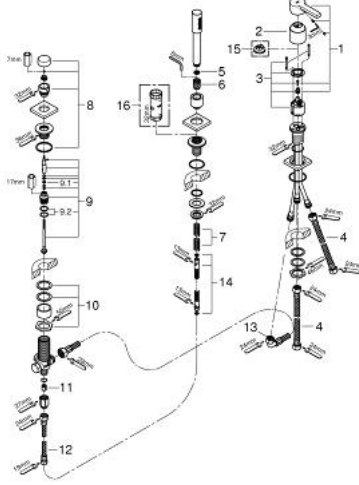

LINEARE_ 19 965 000 مجموعة شاور بثلاث فتحات

وصف المنتج:

• اللون: كروم

• قلب سيراميك GROHE SilkMove 46 مم

• لمسة كروم نهائية من GROHE LongLife

• يتألف مما يلي:

• single lever mixer operating element

• محول: حمام/دش

• من دون صنوبر

• دش يدوي Sena (28 341 000)

• خرطوم الدش المعدني 2000 مم

• خرطوم توصيل مرنة

• وصلة لخرطوم الدش

• محمي من التدفق العكسي

• للاستخدام مع 29 037 000

• يلائم الطقم مع 28 990 / 28 991

LINEARE_ 19 965 000 مجموعة شاور بثلاث فتحات

قطع الغيار:

- 1: مقبض (رقم الطلب: 46583000)
- 2: غطاء (رقم الطلب: 46722000)
- 3: خرطوشة (رقم الطلب: 46048000)
- 4: خرطوم توصيل (رقم الطلب: 07227000)
- 5: مصفاة غبار (رقم الطلب: 0700200M)
- 6: صامولة مخروط (رقم الطلب: 08864000)
- 7: زنبك تعويض (رقم الطلب: 00869000)
- 8: مقبض محول (رقم الطلب: 46721000)
- 9: محول (رقم الطلب: 45443000)
- 9.1: وردة عزل بقطر 6 x قطر (رقم الطلب: 0128300M)
- 9.2: وردة عزل (رقم الطلب: 0120500M)
- 10: طقم بديل لتثبيت الساق (رقم الطلب: 45444000)
- 11: صمام مانع للإرجاع (رقم الطلب: 08565000)
- 12: خرطوم توصيل (رقم الطلب: 07300000)
- 13: خرطوم توصيل (رقم الطلب: 48017000)
- 14: خرطوم الدش المعدني (رقم الطلب: 28146000)
- 15: محدد درجة الحرارة* (رقم الطلب: 46375000)
- 16: موسع مقبس* (رقم الطلب: 19332000)