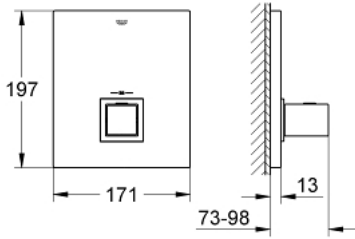

GROHTHERM CUBE 19 961 000 خلاط ترموستاتي مركزي

وصف المنتج:

- اللون: كروم
- معد للثبيت النهائي ل
- GROHE Rapido T 35 500 000
- شمسة جدارية بعازل مغطى للشمسة والعمود، تثبيت مغطى
- لمسة كروم نهائية من GROHE LongLife
- زر أمان GROHE SafeStop عند 38 °م
- GROHE SafeStop Plus optional temperature limiter at 43°C included
- من دون الجسم المخفي

GROHTHERM CUBE 19 961 000 خلاط ترموستاتي مركزي

قطع الغيار:

1: مقبض تحكم في درجة الحرارة (47958000 رقم الطلب:-)

1.1: غطاء تغطية (4795900M رقم الطلب:-)

2: غطاء متقوب من المنتصف (47962000 رقم الطلب:-)

3: طقم تطويلة 27.5 ملم* (47780000 رقم الطلب:-)