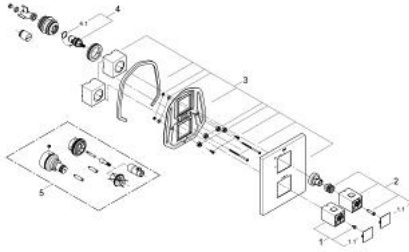

• زر أمان GROHE SafeStop عند 38 ° م

GROHE SafeStop Plus optional temperature limiter at 43°C included

القابلة للتعدیل بشكل منفرد)

• مقبض المقدار مع GROHE EcoButton (زر التوفير بسدادة التوفير

• الجزء الرأسي من سيراميك الكاربودور 1 1/2 بوصة، 180 درجة

• من دون الجسم المخفي

GROHTHERM CUBE 19 959 000 خلاط دش ترموستاتي

قطوع الغيار:

- 1: مقبض تحكم في درجة الحرارة (47958000 رقم الطلب).
 - 1.1: غطاء تغطية (47959000 رقم الطلب).
 - 2: مقبض غلق (47964000 رقم الطلب).
 - 2.1: غطاء تغطية (47959000 رقم الطلب).
 - 3: غطاء منقوب من المنتصف (47963000 رقم الطلب).
 - 4: جزء علوي سيراميك 1/2 بوصة (45346000 رقم الطلب).
 - 4.1: حلقة دائرية بقطر 18.2 x قطر (03924000 رقم الطلب). 1.7
 - 5: مهين (12702000 رقم الطلب).
 - 6: طقم تطويلة 27.5 ملم* (47780000 رقم الطلب).