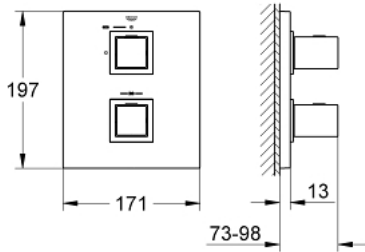

• زر أمان GROHE SafeStop عند 38 ° م

GROHE SafeStop Plus optional temperature limiter at 43°C included

القابلة للتعدیل بشكل منفرد)

• مقبض المقدار مع GROHE EcoButton (زر التوفير بسدادة التوفير

• الجزء الرأسي من سيراميك الكاربودور 1 1/2 بوصة، 180 درجة

• من دون الجسم المخفي

GROHTHERM CUBE 19 959 000 خلاط دش ترموستاتي

قطوع الغيار:

- 1: مقبض تحكم في درجة الحرارة (47958000 رقم الطلب).
 - 1.1: غطاء تغطية (47959000 رقم الطلب).
 - 2: مقبض غلق (47964000 رقم الطلب).
 - 2.1: غطاء تغطية (47959000 رقم الطلب).
 - 3: غطاء منقوب من المنتصف (47963000 رقم الطلب).
 - 4: جزء علوي سيراميك 1/2 بوصة (45346000 رقم الطلب).
 - 4.1: حلقة دائرية بقطر 18.2 x قطر (03924000 رقم الطلب). 1.7
 - 5: مهين (12702000 رقم الطلب).
 - 6: طقم تطويلة 27.5 ملم* (47780000 رقم الطلب).