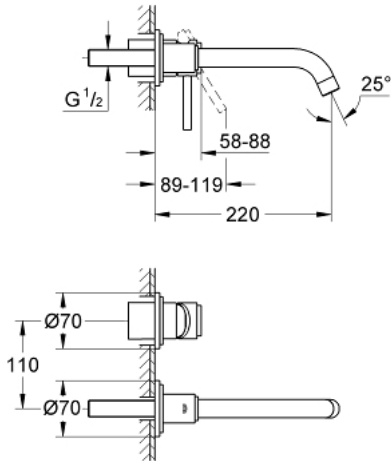

ATRIO 19 918 000 خلاط حوض بفتحتين
/ مقاس متوسط

وصف المنتج:

• اللون: كروم

• مثبت على الجدار

• من دون الجسم المخفي

• trim set for use with rough-in set 23 571 000 / 32 635 000

• أغطية مثقوبة منفصلة بقطر 70 مم

• لمسة كروم نهائية من GROHE LongLife

• المسافة الوسطى 110 مم

• بروز 220 مم

• الحد الأدنى للضغط الموصى به 1.0 بار

ATRIO 19 918 000 خلاط حوض بفتحتين
/ مقاس متوسط

قطع الغيار:

1: مقبض (رقم الطلب: 46635000)

2: فلتر مياه (رقم الطلب: 06574000)

3: تطويلة* (رقم الطلب: 46943000)

* إكسسوارات اختيارية