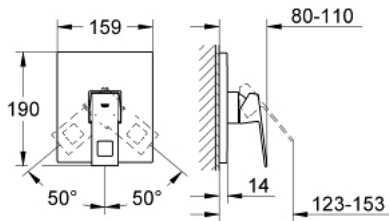

وصف المنتج

• اللون: كروم

• trim set for use with rough-in box 33 963 001, 33 964 001, 33 965 001

• من دون الجسم المخفي

• مقبض معدني

• لمسة كروم نهائية من GROHE LongLife

• عازل الترس والعامود

• الترس المعدني

• تثبيت مغطى