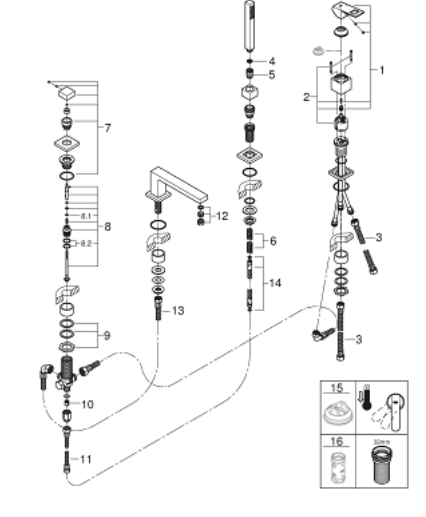

EUROCUBE 19 897 DC1 مجموعه بانيو بمقبض فردي بأربع فتحات

قطع الغيار:

- 1: مقبض (46782DC0 رقم الطلب:-)
- 2: خرطوشة (46048000 رقم الطلب:-)
- 3: خرطوم توصيل (07227000 رقم الطلب:-)
- 4: مصفاة غيار (0700200M رقم الطلب:-)
- 5: صامولة مخروط (08864DC0 رقم الطلب:-)
- 6: زنبرك تعويض (00869000 رقم الطلب:-)
- 7: مقبض محول (48126DC0 رقم الطلب:-)
- 8: محول (45443000 رقم الطلب:-)
- 8.1: وردة عزل بقطر 6 x قطر (0128300M رقم الطلب:-) 2
- 8.2: وردة عزل (0120500M رقم الطلب:-)
- 9: طقم بديل لتثبيت الساق (45444000 رقم الطلب:-)
- 10: صمام مانع للإرجاع (08565000 رقم الطلب:-)
- 11: خرطوم توصيل (07300000 رقم الطلب:-)
- 12: فلتر مياه (13922DC0 رقم الطلب:-)
- 13: خرطوم توصيل (48018000 رقم الطلب:-)
- 14: خرطوم الدش المعدني (28146000 رقم الطلب:-)
- 15: محدد درجة الحرارة* (46375000 رقم الطلب:-)
- 16: موسع مقبس* (19332000 رقم الطلب:-)