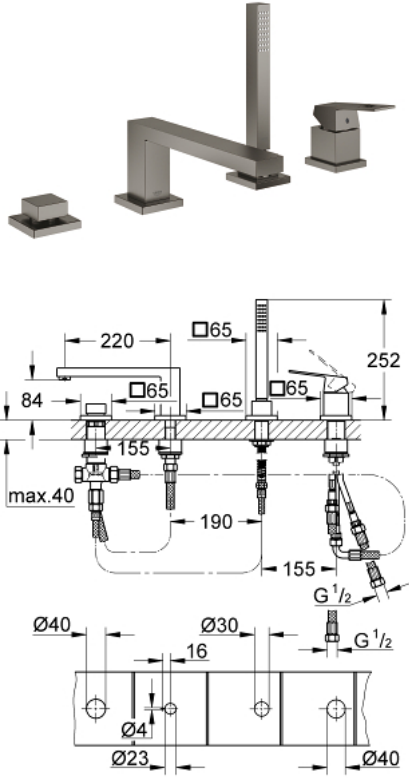

## EUROCUBE 19 897 AL1 مجموعة بانيو بمقبض فردي بأربع فتحات

وصف المنتج:

- اللون: brushed hard graphite
- قلب سيراميك GROHE SilkMove 46 مم
- لمسة نهائية من GROHE LongLife
- يتألف مما يلي
- تثبيت الصنبور المجمع سابقًا
- single lever mixer operating element
- مقبض معدني
- صباب مغطس الاستحمام مع مرغي المياه
- محول: حمام/دش
- دش يدوي Euphoria Cube+ 6.6 لتر/دقيقة
- metal shower hose 2000 mm (always chrome for any colour of the set)
- خرطوم توصيل مرنة
- وصلة لخرطوم الدش
- محمي من التدفق العكسي
- للاستخدام مع 29 037 000
- الحد الأدنى للضغط الموصى به 1.0 بار

## EUROCUBE 19 897 AL1 مجموعة بانيو بمقبض فردي بأربع فتحات

قطع الغيار:

- 1: مقبض (46782AL0 رقم الطلب:-)
- 2: خرطوشة (46048000 رقم الطلب:-)
- 3: خرطوم توصيل (07227000 رقم الطلب:-)
- 4: مصفاة غيار (0700200M رقم الطلب:-)
- 5: صامولة مخروط (08864AL0 رقم الطلب:-)
- 6: زنبرك تعويض (00869000 رقم الطلب:-)
- 7: مقبض محول (48126AL0 رقم الطلب:-)
- 8: محول (45443000 رقم الطلب:-)
- 8.1: وردة عزل بقطر 6 x قطر (0128300M رقم الطلب:-) 2
- 8.2: وردة عزل (0120500M رقم الطلب:-)
- 9: طقم بديل لتثبيت الساق (45444000 رقم الطلب:-)
- 10: صمام مانع للإرجاع (08565000 رقم الطلب:-)
- 11: خرطوم توصيل (07300000 رقم الطلب:-)
- 12: فلتر مياه (13922AL0 رقم الطلب:-)
- 13: خرطوم توصيل (48018000 رقم الطلب:-)
- 14: خرطوم الدش المعدني (28146000 رقم الطلب:-)
- 15: محدد درجة الحرارة\* (46375000 رقم الطلب:-)
- 16: موسع مقبس\* (19332000 رقم الطلب:-)