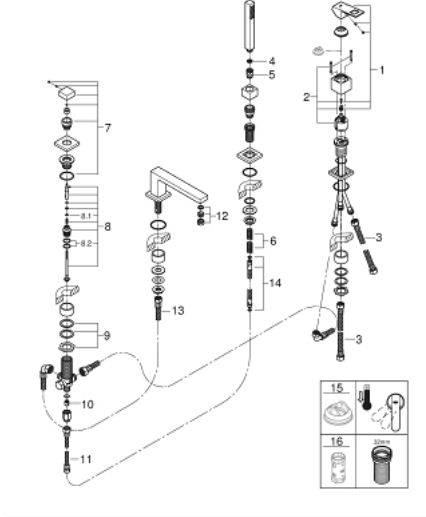

## EUROCUBE 19 897 AL1 مجموعة بانيو بمقبض فردي بأربع فتحات

وصف المنتج:

- اللون: brushed hard graphite
- قلب سيراميك GROHE SilkMove 46 مم
- لمسة نهائية من GROHE LongLife
- يتألف مما يلي
- تثبيت الصنبور المجمع سابقًا
- single lever mixer operating element
- مقبض معدني
- صباب مغطس الاستحمام مع مرغي المياه
- محول: حمام/دش
- دش يدوي Euphoria Cube+ 6.6 لتر/دقيقة
- metal shower hose 2000 mm (always chrome for any colour of the set)
- خرطوم توصيل مرنة
- وصلة لخرطوم الدش
- محمي من التدفق العكسي
- للاستخدام مع 29 037 000
- الحد الأدنى للضغط الموصى به 1.0 بار

## EUROCUBE 19 897 AL1 مجموعة بانيو بمقبض فردي بأربع فتحات

قطع الغيار:

- 1: مقبض (46782AL0 رقم الطلب:-)
- 2: خرطوشة (46048000 رقم الطلب:-)
- 3: خرطوم توصيل (07227000 رقم الطلب:-)
- 4: مصفاة غيار (0700200M رقم الطلب:-)
- 5: صامولة مخروط (08864AL0 رقم الطلب:-)
- 6: زنبرك تعويض (00869000 رقم الطلب:-)
- 7: مقبض محول (48126AL0 رقم الطلب:-)
- 8: محول (45443000 رقم الطلب:-)
- 8.1: وردة عزل بقطر 6 x قطر (0128300M رقم الطلب:-) 2
- 8.2: وردة عزل (0120500M رقم الطلب:-)
- 9: طقم بديل لتثبيت الساق (45444000 رقم الطلب:-)
- 10: صمام مانع للإرجاع (08565000 رقم الطلب:-)
- 11: خرطوم توصيل (07300000 رقم الطلب:-)
- 12: فلتر مياه (13922AL0 رقم الطلب:-)
- 13: خرطوم توصيل (48018000 رقم الطلب:-)
- 14: خرطوم الدش المعدني (28146000 رقم الطلب:-)
- 15: محدد درجة الحرارة\* (46375000 رقم الطلب:-)
- 16: موسع مقبس\* (19332000 رقم الطلب:-)