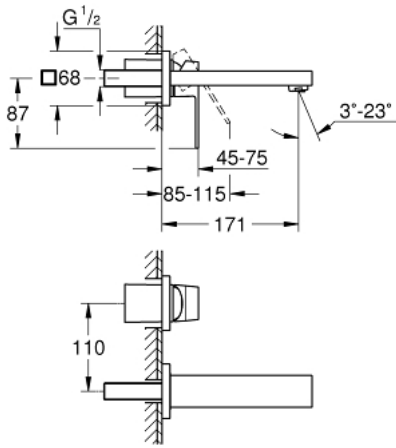

## EUROCUBE 19 895 00C خلاط حوض بفتحتين مقاس صغير

وصف المنتج:

- اللون: كروم
- مثبت على الجدار
- for use with rough-in set 23 200
- من دون الجسم المخفي
- الترس المعدني
- مقبض معدني
- لمسة كروم نهائية من GROHE LongLife
- مرغي المياه
- المسافة الوسطى 110 مم
- projection 171 mm
- الحد الأدنى للضغط الموصى به 1.0 بار