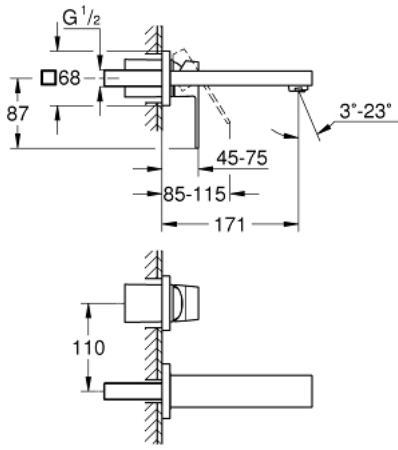

EUROCUBE 19 895 000 خلاط حوض بفتحتين مقاس صغير

وصف المنتج:

• اللون: كروم

• مثبت على الجدار

• for use with rough-in set 23 200

• من دون الجسم المخفي

• الترس المعدني

• مقبض معدني

• لمسة كروم نهائية من GROHE LongLife

• مرغي المياه القابل للتعديل GROHE AquaGuide

• المسافة الوسطى 110 مم

• projection 171 mm

• الحد الأدنى للضغط الموصى به 1.0 بار

EUROCUBE 19 895 000 خلاط حوض بفتحتين
مقاس صغير

قطع الغيار:

1: مقبض (رقم الطلب: 46802000)

2: محافظ على استقامة التدفق (رقم الطلب: 64451000)

3: تطويلة* (رقم الطلب: 46627000)

* إكسسوارات* اختيارية*