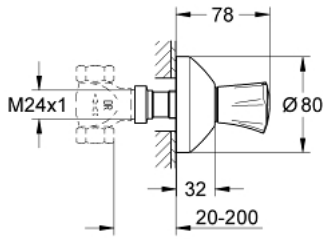

Pure Freude
an Wasser

COSTA L 19 807 001 جزء مكشوف لصمام مخفي

وصف المنتج

• اللون: كروم

• 35 028 000

• يلائم صمامات GROHE المخفية، 1/2 بوصة، 3/4 بوصة، 1 بوصة

• 200 - 20 مم

• غطاء مثقوب بعازل جداري

• قابل للتدوير

• مقبض معدني

• معزول حراريًا

• العلامة: أحمر

• لمسة كروم نهائية من GROHE LongLife

COSTA L 19 807 001 جزء مكشوف لصمام مخفي

قطع الغيار:

1: مقبض (رقم الطلب: 45994000)

1.1: إدخال تشبيك (رقم الطلب: 0538600M)

2: تطويلة للمحور (رقم الطلب: 45204000)

3: غطاء مثقوب من المنتصف (رقم الطلب: 45219000)

4: طقم تطويلة 200 ملم (رقم الطلب: 45203000)

5: مسمار لمنتجات* (رقم الطلب: 48013000) Costa/Avina