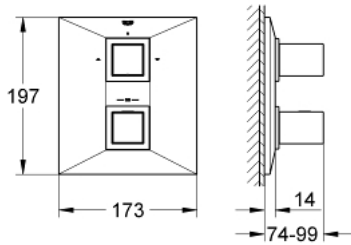

• مقيد الماء بعدة وظائف

• #NAME?

• محوّل لمخرجين

• GROHE QuickFix شمسة بعازل عمود مغطى وتركيب مخفي

• مقابض معدنية

ALLURE BRILLIANT 19 792
000
 مدمج باتجاهين /
 للحمام أو الدش بأكثر من مخرج

قطع الغيار:

1: مقبض تحكم في درجة الحرارة (رقم الطلب: 47839000)