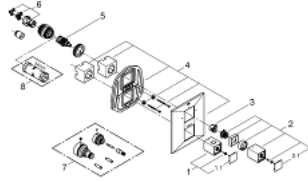

• مقيد الماء بعدة وظائف

• #NAME?

• محوّل لمخرجين

• GROHE QuickFix شمسة بعازل عمود مغطى وتركيب مخفي

• مقابض معدنية

ALLURE BRILLIANT 19 792
000
 مدمج باتجاهين /
 للحمام أو الدش بأكثر من مخرج

قطع الغيار:

1: مقبض تحكم في درجة الحرارة (رقم الطلب: 47839000)

1.1: غطاء (رقم الطلب: 4784000M)

2: مقبض لصمام الإغلاق (رقم الطلب: 47842000)

2.1: غطاء (رقم الطلب: 4784000M)

3: حلقة إيقاف (رقم الطلب: 47843000)

4: غطاء مثقوب من المنتصف (رقم الطلب: 47844000)

5: مقيد ماء (رقم الطلب: 47364000)