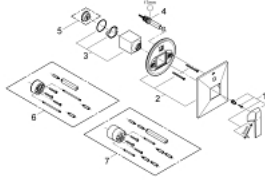

## ALLURE BRILLIANT 19 785 000 خلاط لحوض الاستحمام بمقبض واحد

قطع الغيار:

1: مقبض (46804000 رقم الطلب:-).

2: غطاء مثقوب من المنتصف (46796000 رقم الطلب:-).

3: غطاء (46784000 رقم الطلب:-).

4: طقم بديل لصمام دوار (46785000 رقم الطلب:-).