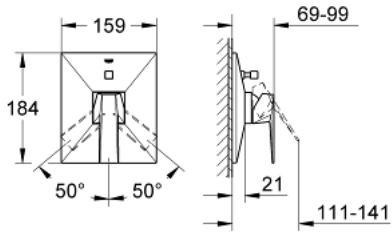

وصف المنتج

• اللون: كروم

• معد للثبيت النهائي ل

• 33 961 000, 33 963 000, 33 965 000

• من دون الجسم المخفي

• لمسة كروم نهائية من GROHE LongLife

• محول آلي: حمام/دش

• عازل الترس والعامود

• الترس المعدني

• إقران مغطى