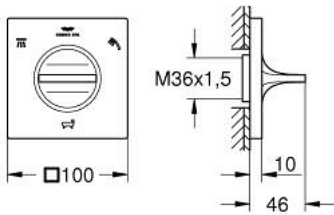

19 590 001 ALLURE 5-WAY DIVERTER

وصف المنتج

• اللون: كروم

• معد للثبيت النهائي ل

• 29 033 000

• من دون الجسم المخفي

• الغطاء المثقوب لقارن bayonet

• 66 إلى 113 مم

• للاستخدام مع هيكل مخفي

• لمسة كروم نهائية من GROHE LongLife

19 590 001 ALLURE 5-WAY DIVERTER

قطع الغيار:

1: تطويلة (45439000 رقم الطلب).