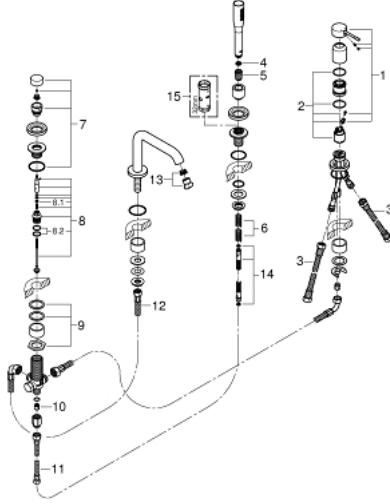

## ESSENCE 19 578 AL1 مجموعه بانيو بمقبض فردي بأربع فتحات

قطع الغيار:

- 1: مقبض (46916AL0 رقم الطلب:-)
- 2: خرطوشة (46374000 رقم الطلب:-)
- 3: خرطوم توصيل (07227000 رقم الطلب:-)
- 4: مصفاة غيار (0700200M رقم الطلب:-)
- 5: صامولة مخروط (08864AL0 رقم الطلب:-)
- 6: زنبرك تعويض (00869000 رقم الطلب:-)
- 7: مقبض محول (46721AL0 رقم الطلب:-)
- 8: محول (45443000 رقم الطلب:-)
- 8.1: وردة عزل بقطر 6 x قطر (0128300M رقم الطلب:-) 2
- 8.2: وردة عزل (0120500M رقم الطلب:-)
- 9: طقم بديل لتثبيت الساق (45444000 رقم الطلب:-)
- 10: صمام مانع للإرجاع (08565000 رقم الطلب:-)
- 11: خرطوم توصيل (07300000 رقم الطلب:-)
- 12: خرطوم توصيل (48018000 رقم الطلب:-)
- 13: فلتر مياه (13926000 رقم الطلب:-)
- 14: خرطوم الدش المعدني (28146000 رقم الطلب:-)
- 15: موسع مقبس\* (19332000 رقم الطلب:-)