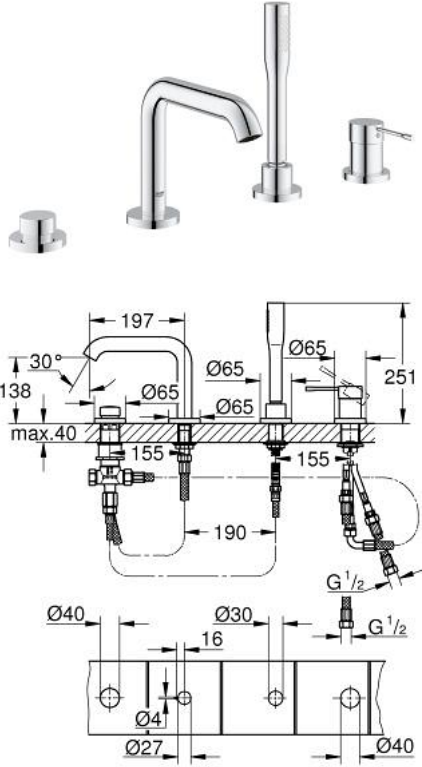

ESSENCE 19 578 001 مجموعه بانيو بمقبض فردي بأربع فتحات

وصف المنتج

• اللون: كروم

• قلب سيراميك GROHE SilkMove 35 مم

• مع محدد درجة حرارة

• لمسة كروم نهائية من GROHE LongLife

• تثبيت الصنوبر المجمع سابقًا

• single lever mixer operating element

• مقبض معدني

• صاباب مغطس الاستحمام مع مرغي المياه

• محول: حمام/دش

• metal stick hand shower

• metal shower hose 2000 mm (always chrome for any colour of the set)

• خراطيم توصيل مرنة

• وصلة لخرطوم الدش

• محمي من التدفق العكسي

• للاستخدام مع 29 037 000

• الحد الأدنى للضغط الموصى به 1.0 بار

ESSENCE 19 578 001 مجموعه بانيو بمقبض فردي بأربع فتحات

قطع الغيار:

- 1: مقبض (46916000 رقم الطلب:-)
- 2: خرطوشة (46374000 رقم الطلب:-)
- 3: خرطوم توصيل (07227000 رقم الطلب:-)
- 4: مصفاة غبار (0700200M رقم الطلب:-)
- 5: صامولة مخروط (08864000 رقم الطلب:-)
- 6: زنبرك تعويض (00869000 رقم الطلب:-)
- 7: مقبض محول (46721000 رقم الطلب:-)
- 8: محول (45443000 رقم الطلب:-)
- 8.1: وردة عزل بقطر 6 x قطر (0128300M رقم الطلب:-) 2
- 8.2: وردة عزل (0120500M رقم الطلب:-)
- 9: طقم بديل لتثبيت الساق (45444000 رقم الطلب:-)
- 10: صمام مانع للإرجاع (08565000 رقم الطلب:-)
- 11: خرطوم توصيل (07300000 رقم الطلب:-)
- 12: خرطوم توصيل (48018000 رقم الطلب:-)
- 13: فلتر مياه (13926000 رقم الطلب:-)
- 14: خرطوم الدش المعدني (28146000 رقم الطلب:-)
- 15: موسع مقبس* (19332000 رقم الطلب:-)