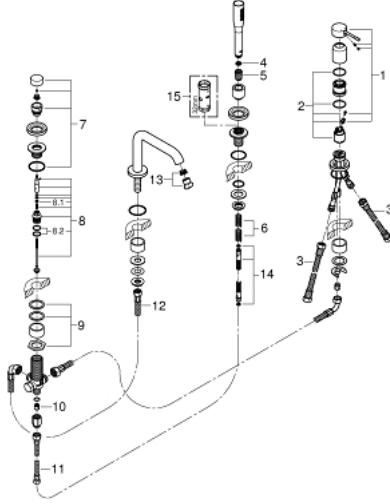

ESSENCE 19 578 001 مجموعه بانيو بمقبض فردي بأربع فتحات

وصف المنتج

• اللون: كروم

• قلب سيراميك GROHE SilkMove 35 مم

• مع محدد درجة حرارة

• لمسة كروم نهائية من GROHE LongLife

• تثبيت الصنوبر المجمع سابقًا

• single lever mixer operating element

• مقبض معدني

• صاباب مغطس الاستحمام مع مرغي المياه

• محول: حمام/دش

• metal stick hand shower

• metal shower hose 2000 mm (always chrome for any colour of the set)

• خراطيم توصيل مرنة

• وصلة لخرطوم الدش

• محمي من التدفق العكسي

• للاستخدام مع 29 037 000

• الحد الأدنى للضغط الموصى به 1.0 بار

ESSENCE 19 578 001 مجموعه بانيو بمقبض فردي بأربع فتحات

قطع الغيار:

- 1: مقبض (46916000 رقم الطلب:-)
- 2: خرطوشة (46374000 رقم الطلب:-)
- 3: خرطوم توصيل (07227000 رقم الطلب:-)
- 4: مصفاة غبار (0700200M رقم الطلب:-)
- 5: صامولة مخروط (08864000 رقم الطلب:-)
- 6: زنبرك تعويض (00869000 رقم الطلب:-)
- 7: مقبض محول (46721000 رقم الطلب:-)
- 8: محول (45443000 رقم الطلب:-)
- 8.1: وردة عزل بقطر 6 x قطر (0128300M رقم الطلب:-) 2
- 8.2: وردة عزل (0120500M رقم الطلب:-)
- 9: طقم بديل لتثبيت الساق (45444000 رقم الطلب:-)
- 10: صمام مانع للإرجاع (08565000 رقم الطلب:-)
- 11: خرطوم توصيل (07300000 رقم الطلب:-)
- 12: خرطوم توصيل (48018000 رقم الطلب:-)
- 13: فلتر مياه (13926000 رقم الطلب:-)
- 14: خرطوم الدش المعدني (28146000 رقم الطلب:-)
- 15: موسع مقبس* (19332000 رقم الطلب:-)