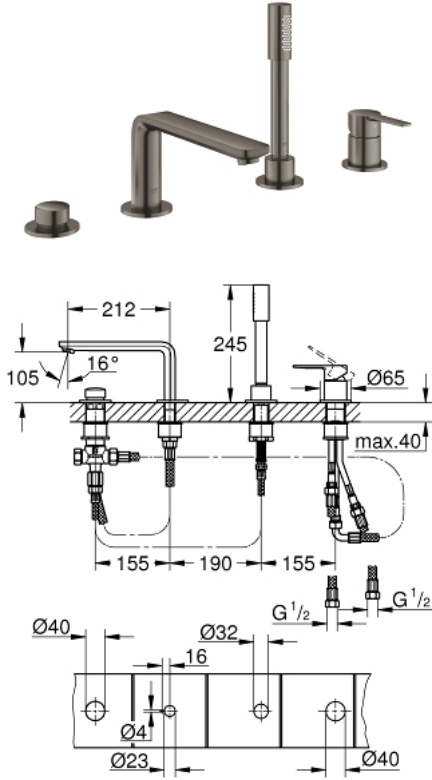

LINEARE 19 577 AL1 مجموعة بانيو بمقبض فردي بأربع فتحات

وصف المنتج

- اللون: brushed hard graphite
- قلب سيراميك GROHE SilkMove 35 مم
- مع محدد درجة حرارة
- لمسة نهائية من GROHE LongLife
- تثبيت الصنبور المجمع سابقًا
- single lever mixer operating element
- مقبض معدني
- صاباب مغطس الاستحمام مع مرغي المياه
- محول: حمام/دش
- metal stick hand shower
- metal shower hose 2000 mm (always chrome for any colour of the set)
- خرطوم توصيل مرنة
- وصلة لخرطوم الدش
- محمي من التدفق العكسي
- للاستخدام مع 29 037 000
- الحد الأدنى للضغط الموصى به 1.0 بار

LINEARE 19 577 AL1 مجموعه بانيو بمقبض فردي بأربع فتحات

قطع الغيار:

- 1: مقبض (46983AL0 رقم الطلب:-)
- 2: خرطوشة (46374000 رقم الطلب:-)
- 3: خرطوم توصيل (07227000 رقم الطلب:-)
- 4: مصفاة غيار (0700200M رقم الطلب:-)
- 5: صامولة مخروط (08864AL0 رقم الطلب:-)
- 6: زنبرك تعويض (00869000 رقم الطلب:-)
- 7: مقبض محول (46721AL0 رقم الطلب:-)
- 8: محول (45443000 رقم الطلب:-)
- 8.1: وردة عزل بقطر x 6 قطر (0128300M رقم الطلب:-) 2
- 8.2: وردة عزل (0120500M رقم الطلب:-)
- 9: طقم بديل لتثبيت الساق (45444000 رقم الطلب:-)
- 10: صمام مانع للإرجاع (08565000 رقم الطلب:-)
- 11: خرطوم توصيل (07300000 رقم الطلب:-)
- 12: خرطوم توصيل (48018000 رقم الطلب:-)
- 13: فلتر مياه (13941AL0 رقم الطلب:-)
- 14: خرطوم الدش المعدني (28146000 رقم الطلب:-)
- 15: موسع مقبس* (19332000 رقم الطلب:-)