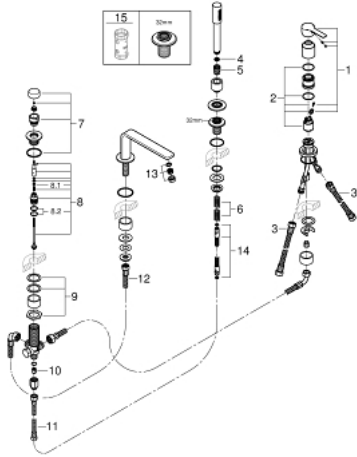

LINEARE 19 577 AL1 مجموعة بانيو بمقبض فردي بأربع فتحات

وصف المنتج

- اللون: brushed hard graphite
- قلب سيراميك GROHE SilkMove 35 مم
- مع محدد درجة حرارة
- لمسة نهائية من GROHE LongLife
- تثبيت الصنبور المجمع سابقًا
- single lever mixer operating element
- مقبض معدني
- صاباب مغطس الاستحمام مع مرغي المياه
- محول: حمام/دش
- metal stick hand shower
- metal shower hose 2000 mm (always chrome for any colour of the set)
- خرطوم توصيل مرنة
- وصلة لخرطوم الدش
- محمي من التدفق العكسي
- للاستخدام مع 29 037 000
- الحد الأدنى للضغط الموصى به 1.0 بار

LINEARE 19 577 AL1 مجموعه بانيو بمقبض فردي بأربع فتحات

قطع الغيار:

- 1: مقبض (46983AL0 رقم الطلب:-)
- 2: خرطوشة (46374000 رقم الطلب:-)
- 3: خرطوم توصيل (07227000 رقم الطلب:-)
- 4: مصفاة غيار (0700200M رقم الطلب:-)
- 5: صامولة مخروط (08864AL0 رقم الطلب:-)
- 6: زنبرك تعويض (00869000 رقم الطلب:-)
- 7: مقبض محول (46721AL0 رقم الطلب:-)
- 8: محول (45443000 رقم الطلب:-)
- 8.1: وردة عزل بقطر x 6 قطر (0128300M رقم الطلب:-) 2
- 8.2: وردة عزل (0120500M رقم الطلب:-)
- 9: طقم بديل لتثبيت الساق (45444000 رقم الطلب:-)
- 10: صمام مانع للإرجاع (08565000 رقم الطلب:-)
- 11: خرطوم توصيل (07300000 رقم الطلب:-)
- 12: خرطوم توصيل (48018000 رقم الطلب:-)
- 13: فلتر مياه (13941AL0 رقم الطلب:-)
- 14: خرطوم الدش المعدني (28146000 رقم الطلب:-)
- 15: موسع مقبس* (19332000 رقم الطلب:-)