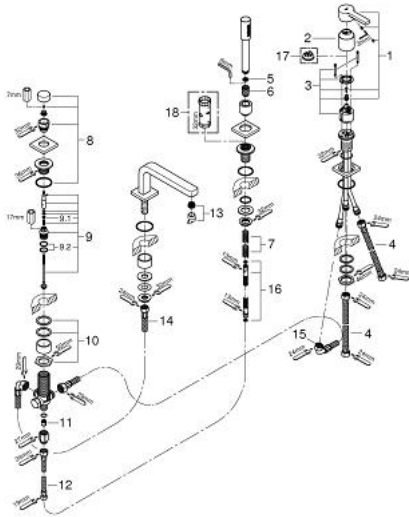

19 577 000 LINEARE 4-HOLE BATH COMBINATION

SPARE PARTS

- 1: Lever (Spare part-nr. 46583000)
 - 2: Cap (Spare part-nr. 46722000)
 - 3: Cartridge (Spare part-nr. 46048000)
 - 4: Tube (Spare part-nr. 07227000)
 - 5: Dirt strainer (Spare part-nr. 0700200M)
 - 6: Cone nut (Spare part-nr. 08864000)
 - 7: Spring (Spare part-nr. 00869000)
 - 8: Diverter knob (Spare part-nr. 46721000)
 - 9: Diverter (Spare part-nr. 45443000)
 - 9.1: Sealing washer $\varnothing 6 \times \varnothing 2$ (Spare part-nr. 0128300M)
 - 9.2: Sealing washer (Spare part-nr. 0120500M)
 - 10: Repl. kit for shank fastening (Spare part-nr. 45444000)
 - 11: Non-return valve (Spare part-nr. 08565000)
 - 12: Tube (Spare part-nr. 07300000)
 - 13: Mousseur (Spare part-nr. 13926000)
 - 14: Tube (Spare part-nr. 48018000)
 - 15: Tube (Spare part-nr. 48017000)
 - 16: Metal hose (Spare part-nr. 28146000)
 - 17: Temperature limiter (Spare part-nr. 46375000)*
 - 18: Socket Spanner (Spare part-nr. 19332000)*
- * Optional accessories