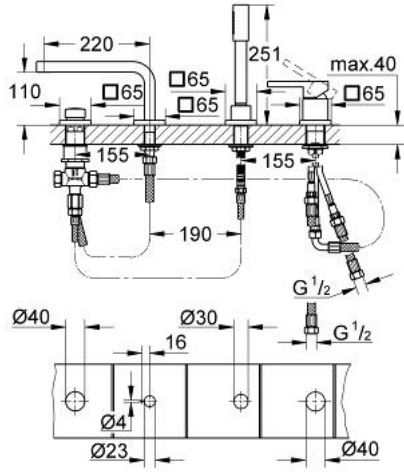

LINEARE\_ 19 577 000 مجموعه بانيو بمقبض فردي بأربع فتحات

وصف المنتج

• اللون: كروم

• قلب سيراميك GROHE SilkMove 46 مم

• لمسة كروم نهائية من GROHE LongLife

• يتألف مما يلي

• تثبيت الصنوبر المجمع سابقًا

• single lever mixer operating element

• صباب مغطس الاستحمام مع مرغي المياه

• محول: حمام/دش

• دش يدوي (28 341) Sena

• خرطوم الدش المعدني 2000 مم

• خرطوم توصيل مرنة

• وصلة لخرطوم الدش

• محمي من التدفق العكسي

• غطاء دش مخفي للطراز 29 037 000

• من دون إطار قاعدة

• الحد الأدنى للضغط الموصى به 1.0 بار

LINEARE\_ 19 577 000 مجموعه بانيو بمقبض فردي بأربع فتحات

قطع الغيار:

- 1: مقبض (46583000 رقم الطلب:-)
- 2: غطاء (46722000 رقم الطلب:-)
- 3: خرطوشة (46048000 رقم الطلب:-)
- 4: خرطوم توصيل (07227000 رقم الطلب:-)
- 5: مصفاة غبار (0700200M رقم الطلب:-)
- 6: صامولة مخروط (08864000 رقم الطلب:-)
- 7: زنبرك تعويض (00869000 رقم الطلب:-)
- 8: مقبض محول (46721000 رقم الطلب:-)
- 9: محول (45443000 رقم الطلب:-)
- 9.1: وردة عزل بقطر 6 x قطر (0128300M رقم الطلب:-) 2
- 9.2: وردة عزل (0120500M رقم الطلب:-)
- 10: طقم بديل لتثبيت الساق (45444000 رقم الطلب:-)
- 11: صمام مانع للإرجاع (08565000 رقم الطلب:-)
- 12: خرطوم توصيل (07300000 رقم الطلب:-)
- 13: فلتر مياه (13926000 رقم الطلب:-)
- 14: خرطوم توصيل (48018000 رقم الطلب:-)
- 15: خرطوم توصيل (48017000 رقم الطلب:-)
- 16: خرطوم الدش المعدني (28146000 رقم الطلب:-)
- 17: محدد درجة الحرارة\* (46375000 رقم الطلب:-)
- 18: موسع مقبض\* (19332000 رقم الطلب:-)