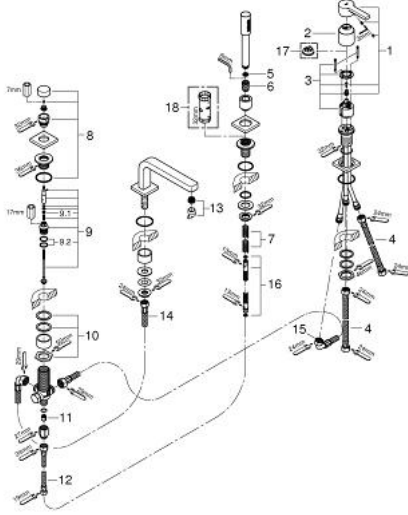

• صباب مغطس الاستحمام مع مرغي المياه

• محول: حمام/دش

• دش يدوي (28 341) Sena

• خرطوم الدش المعدني 2000 مم

• خرطوم توصيل مرنة

• وصلة لخرطوم الدش

• محمي من التدفق العكسي

• غطاء دش مخفي للطراز 29 037 000

• من دون إطار قاعدة

• الحد الأدنى للضغط الموصى به 1.0 بار

LINEARE\_ 19 577 000 مجموعه بانيو بمقبض فردي بأربع فتحات

قطع الغيار:

- 1: مقبض (46583000 رقم الطلب:-)
- 2: غطاء (46722000 رقم الطلب:-)
- 3: خرطوشة (46048000 رقم الطلب:-)
- 4: خرطوم توصيل (07227000 رقم الطلب:-)
- 5: مصفاة غبار (0700200M رقم الطلب:-)
- 6: صامولة مخروط (08864000 رقم الطلب:-)
- 7: زنبرك تعويض (00869000 رقم الطلب:-)
- 8: مقبض محول (46721000 رقم الطلب:-)
- 9: محول (45443000 رقم الطلب:-)
- 9.1: وردة عزل بقطر 6 x قطر (0128300M رقم الطلب:-) 2
- 9.2: وردة عزل (0120500M رقم الطلب:-)
- 10: طقم بديل لتثبيت الساق (45444000 رقم الطلب:-)
- 11: صمام مانع للإرجاع (08565000 رقم الطلب:-)
- 12: خرطوم توصيل (07300000 رقم الطلب:-)
- 13: فلتر مياه (13926000 رقم الطلب:-)
- 14: خرطوم توصيل (48018000 رقم الطلب:-)
- 15: خرطوم توصيل (48017000 رقم الطلب:-)
- 16: خرطوم الدش المعدني (28146000 رقم الطلب:-)
- 17: محدد درجة الحرارة\* (46375000 رقم الطلب:-)
- 18: موسع مقبض\* (19332000 رقم الطلب:-)