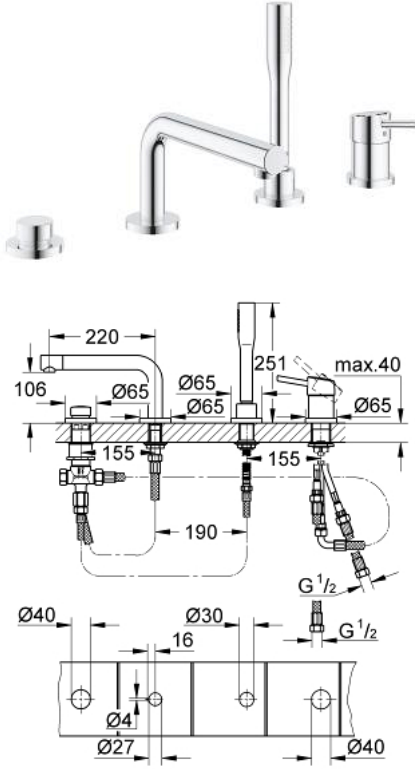

CONCETTO 19 576 002 مجموعه بانيو بمقبض فردي بأربع فتحات

وصف المنتج:

• اللون: كروم

• قلب سيراميك GROHE SilkMove 46 مم

• لمسة كروم نهائية من GROHE LongLife

• يتألف مما يلي:

• تثبيت الصنوبر المجمع سابقًا

• single lever mixer operating element

• صباب مغطس الاستحمام مع مرغي المياه

• محول: حمام/دش

• دش يدوي Euphoria Cosmopolitan 6.6 لتر/دقيقة

• metal shower hose 2000 mm (always chrome for any colour of the set)

• خراطيم توصيل مرنة

• وصلة لخرطوم الدش

• محمي من التدفق العكسي

• يمكن استخدامه مع 29 037 000

• الحد الأدنى للضغط الموصى به 1.0 بار

CONCETTO 19 576 002 مجموعه بانيو بمقبض فردي بأربع فتحات

قطع الغيار:

- 1: مقبض (46723000 رقم الطلب.)
- 2: غطاء (46727000 رقم الطلب.)
- 3: خرطوشة (46048000 رقم الطلب.)
- 4: خرطوم توصيل (07227000 رقم الطلب.)
- 5: مصفاة غبار (0700200M رقم الطلب.)
- 6: صامولة مخروط (08864000 رقم الطلب.)
- 7: زنبرك تعويض (00869000 رقم الطلب.)
- 8: مقبض محول (46721000 رقم الطلب.)
- 9: محول (45443000 رقم الطلب.)
- 9.1: وردة عزل بقطر 6 x قطر (0128300M رقم الطلب.) 2
- 9.2: وردة عزل (0120500M رقم الطلب.)
- 10: طقم بديل لتثبيت الساق (45444000 رقم الطلب.)
- 11: صمام مانع للإرجاع (08565000 رقم الطلب.)
- 12: خرطوم توصيل (07300000 رقم الطلب.)
- 13: محافظ على استقامة التدفق (46724000 رقم الطلب.)
- 14: خرطوم توصيل (48018000 رقم الطلب.)
- 15: خرطوم توصيل (48017000 رقم الطلب.)
- 16: خرطوم الدش المعدني (28146000 رقم الطلب.)
- 17: محدد درجة الحرارة* (46375000 رقم الطلب.)
- 18: موسع مقبض* (19332000 رقم الطلب.)