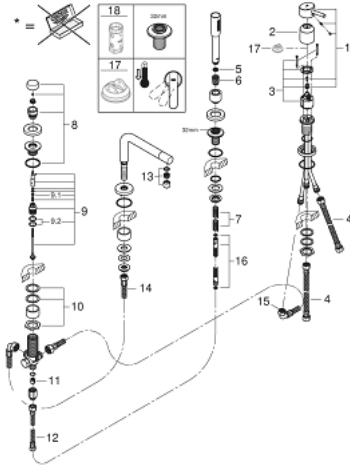

CONCETTO 19 576 002 مجموعه بانيو بمقبض فردي بأربع فتحات

وصف المنتج:

• اللون: كروم

• قلب سيراميك GROHE SilkMove 46 مم

• لمسة كروم نهائية من GROHE LongLife

• يتألف مما يلي:

• تثبيت الصنوبر المجمع سابقًا

• single lever mixer operating element

• صباب مغطس الاستحمام مع مرغي المياه

• محول: حمام/دش

• دش يدوي Euphoria Cosmopolitan 6.6 لتر/دقيقة

• metal shower hose 2000 mm (always chrome for any colour of the set)

• خراطيم توصيل مرنة

• وصلة لخرطوم الدش

• محمي من التدفق العكسي

• يمكن استخدامه مع 29 037 000

• الحد الأدنى للضغط الموصى به 1.0 بار

CONCETTO 19 576 002 مجموعه بانيو بمقبض فردي بأربع فتحات

قطع الغيار:

- 1: مقبض (46723000 رقم الطلب.)
- 2: غطاء (46727000 رقم الطلب.)
- 3: خرطوشة (46048000 رقم الطلب.)
- 4: خرطوم توصيل (07227000 رقم الطلب.)
- 5: مصفاة غبار (0700200M رقم الطلب.)
- 6: صامولة مخروط (08864000 رقم الطلب.)
- 7: زنبرك تعويض (00869000 رقم الطلب.)
- 8: مقبض محول (46721000 رقم الطلب.)
- 9: محول (45443000 رقم الطلب.)
- 9.1: وردة عزل بقطر 6 x قطر (0128300M رقم الطلب.) 2
- 9.2: وردة عزل (0120500M رقم الطلب.)
- 10: طقم بديل لتثبيت الساق (45444000 رقم الطلب.)
- 11: صمام مانع للإرجاع (08565000 رقم الطلب.)
- 12: خرطوم توصيل (07300000 رقم الطلب.)
- 13: محافظ على استقامة التدفق (46724000 رقم الطلب.)
- 14: خرطوم توصيل (48018000 رقم الطلب.)
- 15: خرطوم توصيل (48017000 رقم الطلب.)
- 16: خرطوم الدش المعدني (28146000 رقم الطلب.)
- 17: محدد درجة الحرارة* (46375000 رقم الطلب.)
- 18: موسع مقبض* (19332000 رقم الطلب.)