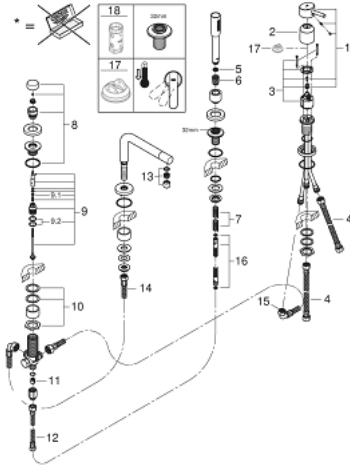

CONCETTO 19 576 001 مجموعه بانيو بمقبض فردي بأربع فتحات

قطع الغيار:

- 1: مقبض (46723000 رقم الطلب:-)
- 2: غطاء (46727000 رقم الطلب:-)
- 3: خرطوشة (46048000 رقم الطلب:-)
- 4: خرطوم توصيل (07227000 رقم الطلب:-)
- 5: مصفاة غبار (0700200M رقم الطلب:-)
- 6: صامولة مخروط (08864000 رقم الطلب:-)
- 7: زنبك تعويض (00869000 رقم الطلب:-)
- 8: مقبض محول (46721000 رقم الطلب:-)
- 9: محول (45443000 رقم الطلب:-)
- 9.1: وردة عزل بقطر 6 x قطر (0128300M رقم الطلب:-) 2
- 9.2: وردة عزل (0120500M رقم الطلب:-)
- 10: طقم بديل لتثبيت الساق (45444000 رقم الطلب:-)
- 11: صمام مانع للإرجاع (08565000 رقم الطلب:-)
- 12: خرطوم توصيل (07300000 رقم الطلب:-)
- 13: محافظ على استقامة التدفق (46724000 رقم الطلب:-)
- 14: خرطوم توصيل (48018000 رقم الطلب:-)
- 15: خرطوم توصيل (48017000 رقم الطلب:-)
- 16: خرطوم الدش المعدني (28146000 رقم الطلب:-)
- 17: محدد درجة الحرارة* (46375000 رقم الطلب:-)
- 18: موسع مقبض* (19332000 رقم الطلب:-)