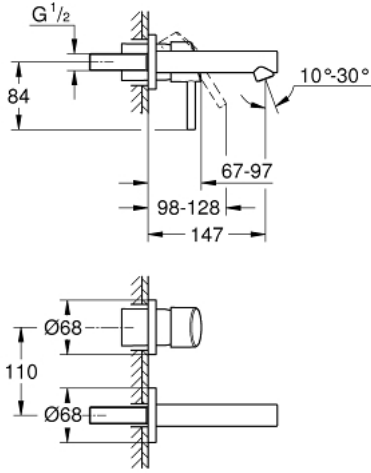

CONCETTO 19 575 001 خلاط حوض بفتحتين مقاس صغير

وصف المنتج:

• اللون: كروم

• مثبت على الجدار

trim set for use with rough-in set 23 571 000 / 32 635 000

• من دون الجسم المخفي

• الترس المعدني

• مقبض معدني

• لمسة كروم نهائية من GROHE LongLife

• مرغي المياه القابل للتعديل GROHE AquaGuide

• المسافة الوسطى 110 مم

• ضخ المياه 147 مم

Pure Freude
an Wasser

CONCETTO 19 575 001 خلاط حوض بفتحتين مقاس صغير

قطع الغيار:

1: مقبض (رقم الطلب: 46756000)

2: فلتر مياه (رقم الطلب: 48072000)

3: تطويلة* (رقم الطلب: 46627000)

* إكسسوارات اختيارية